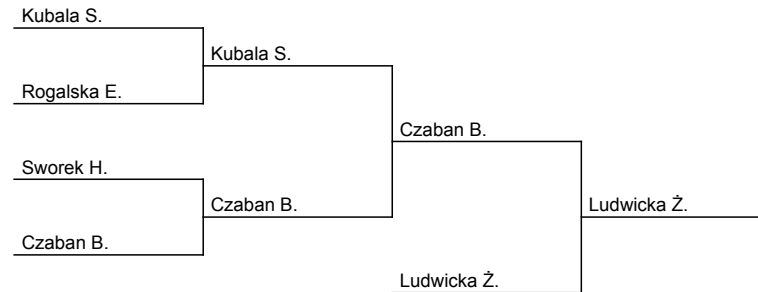

Mistrzostwa Polski Seniorek i Seniorów

Gdańsk, 11-12.04.1992

kategoria: -48 kg

ilość zawodników: 16

lp.	Nazwisko	Klub
1	Roszkowska Małgorzata	BKS Hetman Białystok
2	Syrek Karolina	KS Gwardia Koszalin
3	Ludwicka Żaneta	KS AZS-AWF Wrocław
3	Łoś Aneta	KS AZS-AWF Wrocław
5	Czaban Beata	KS AZS-AWF Wrocław
5	Rachwał Beata	TS Wisła Kraków
7	Kubala Sylwia	GKS Błękitni Kielce
7	Lubaszewska Dorota	MKS Pałac Młodzieży Łódź