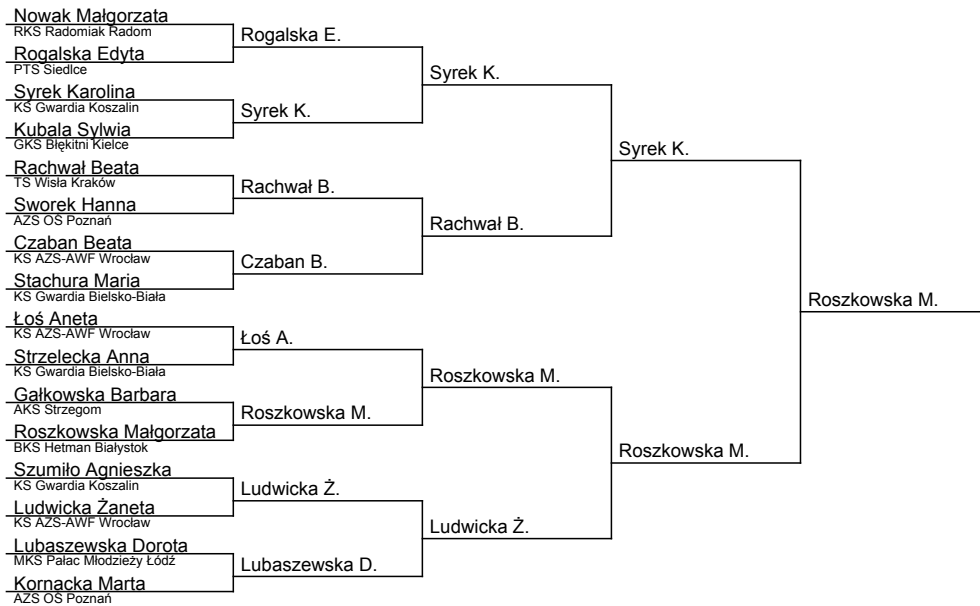

Mistrzostwa Polski Seniorek i Seniorów

Gdańsk, 11-12.04.1992

kategoria: -48 kg

ilość zawodników: 16

lp.	Nazwisko	Klub
1	Roszkowska Małgorzata	BKS Hetman Białystok
2	Syrek Karolina	KS Gwardia Koszalin
3	Ludwicka Żaneta	KS AZS-AWF Wrocław
3	Łoś Aneta	KS AZS-AWF Wrocław
5	Czaban Beata	KS AZS-AWF Wrocław
5	Rachwał Beata	TS Wisła Kraków
7	Kubala Sylwia	GKS Błękitni Kielce
7	Lubaszewska Dorota	MKS Pałac Młodzieży Łódź