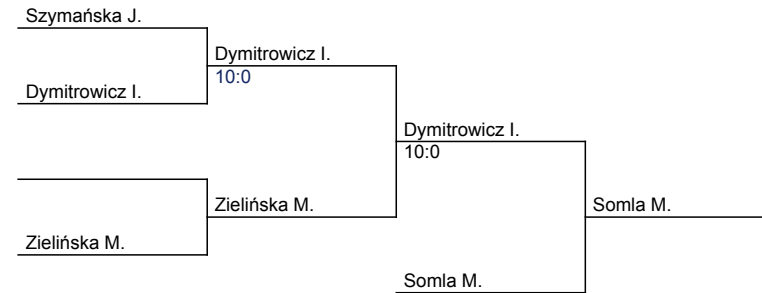

Mistrzostwa Polski Seniorek i Seniorów

Bielsko-Biała, 23-26.05.1990

kategoria: -72 kg

ilość zawodników: 10

lp.	Nazwisko	Klub
1	Litwinowicz Maria	GKS Błękitni Kielce
2	Grochólska Krystyna	KS Gwardia Koszalin
3	Somla Marzena	MKS Mostostal Siedlce
3	Kosińska Anna	BKS Gwardia Białystok
5	Dymitrowicz Izabela	KKS Hejnał Kęty
5	Gnyp Ewa	MKS Pałac Młodzieży Łódź
7	Zielińska Małgorzata	GKS Olimpia Grudziądz
7	Herczyńska Anna	KS Gwardia Bielsko-Biała