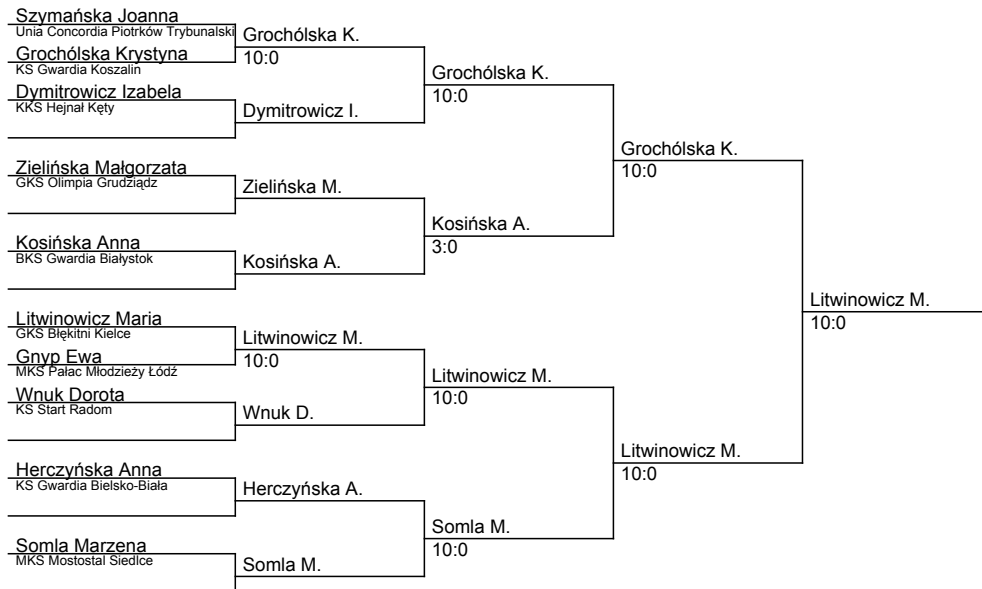

Mistrzostwa Polski Seniorek i Seniorów

Bielsko-Biała, 23-26.05.1990

kategoria: -72 kg

ilość zawodników: 10

lp.	Nazwisko	Klub
1	Litwinowicz Maria	GKS Błękitni Kielce
2	Grochólska Krystyna	KS Gwardia Koszalin
3	Somla Marzena	MKS Mostostal Siedlce
3	Kosińska Anna	BKS Gwardia Białystok
5	Dymitrowicz Izabela	KKS Hejnał Kęty
5	Gnyp Ewa	MKS Pałac Młodzieży Łódź
7	Zielińska Małgorzata	GKS Olimpia Grudziądz
7	Herczyńska Anna	KS Gwardia Bielsko-Biała