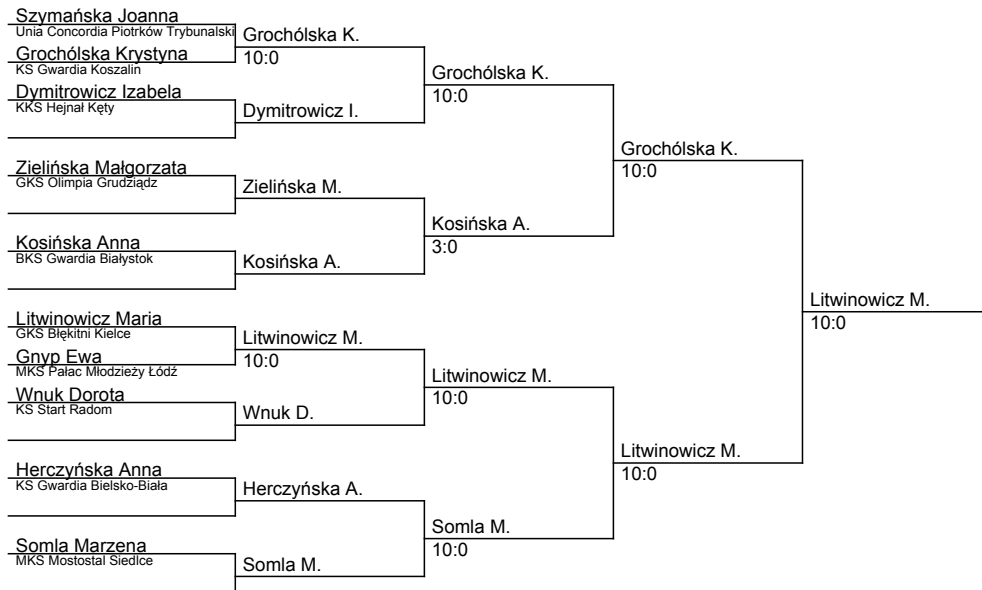

Mistrzostwa Polski Seniorek i Seniorów

Bielsko-Biała, 23-26.05.1990

kategoria: -72 kg

ilość zawodników: 10

lp.	Nazwisko	Klub
1	Litwinowicz Maria	GKS Błękitni Kielce
2	Grochólska Krystyna	KS Gwardia Koszalin
3	Somla Marzena	MKS Mostostal Siedlce
3	Kosińska Anna	BKS Gwardia Białystok
5	Dymitrowicz Izabela	KKS Hejnał Kęty
5	Gnyp Ewa	MKS Pałac Młodzieży Łódź
7	Zielińska Małgorzata	GKS Olimpia Grudziądz
7	Herczyńska Anna	KS Gwardia Bielsko-Biała