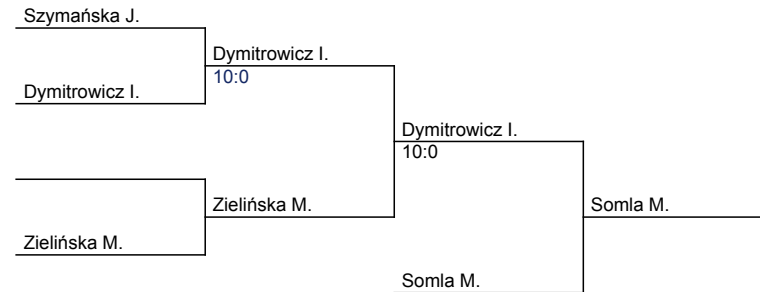

Mistrzostwa Polski Seniorek i Seniorów

Bielsko-Biała, 23-26.05.1990

kategoria: -72 kg

ilość zawodników: 10

lp.	Nazwisko	Klub
1	Litwinowicz Maria	GKS Błękitni Kielce
2	Grochólska Krystyna	KS Gwardia Koszalin
3	Somla Marzena	MKS Mostostal Siedlce
3	Kosińska Anna	BKS Gwardia Białystok
5	Dymitrowicz Izabela	KKS Hejnał Kęty
5	Gnyp Ewa	MKS Pałac Młodzieży Łódź
7	Zielińska Małgorzata	GKS Olimpia Grudziądz
7	Herczyńska Anna	KS Gwardia Bielsko-Biała