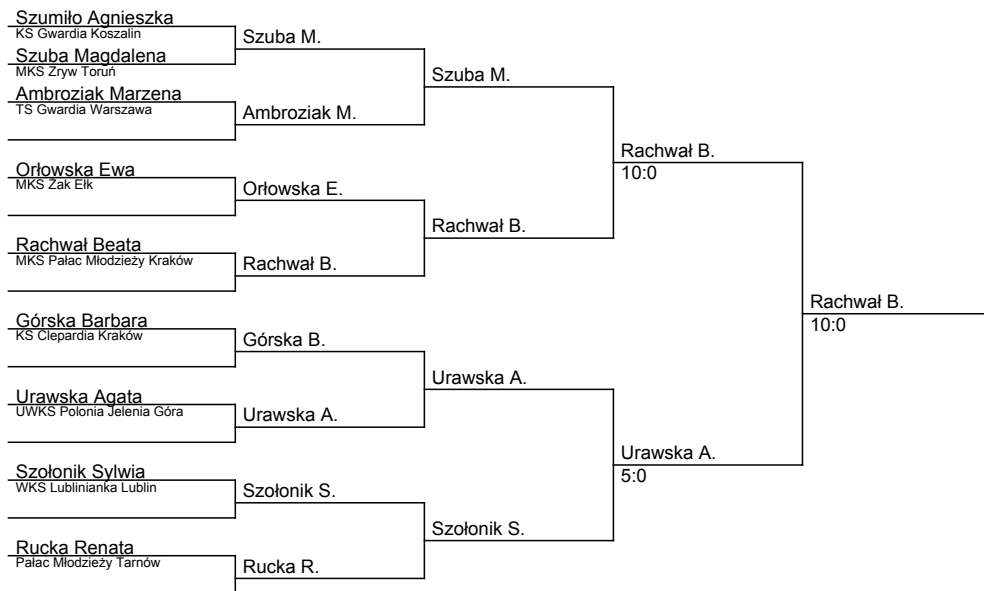

# Mistrzostwa Polski Młodzieży (kobiety)

Grudziądz, 02-03.06.1989

kategoria: -48 kg

ilość zawodników: 9

| lp. | Nazwisko          | Klub                       |
|-----|-------------------|----------------------------|
| 1   | Rachwał Beata     | MKS Pałac Młodzieży Kraków |
| 2   | Urawska Agata     | UWKS Polonia Jelenia Góra  |
| 3   | Orłowska Ewa      | MKS Żak Ełk                |
| 3   | Rucka Renata      | Pałac Młodzieży Tarnów     |
| 5   | Szołonik Sylwia   | WKS Lublinianka Lublin     |
| 5   | Szuba Magdalena   | MKS Zryw Toruń             |
| 7   | Ambroziak Marzena | TS Gwardia Warszawa        |
| 7   | Górska Barbara    | KS Clepardia Kraków        |