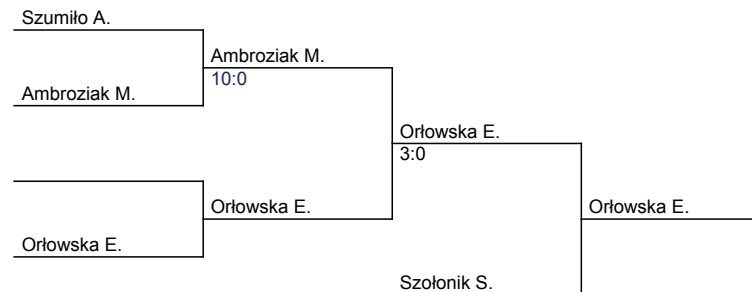

# Mistrzostwa Polski Młodzieży (kobiety)

Grudziądz, 02-03.06.1989

kategoria: -48 kg

ilość zawodników: 9

| lp. | Nazwisko          | Klub                       |
|-----|-------------------|----------------------------|
| 1   | Rachwał Beata     | MKS Pałac Młodzieży Kraków |
| 2   | Urawska Agata     | UWKS Polonia Jelenia Góra  |
| 3   | Orłowska Ewa      | MKS Żak Ełk                |
| 3   | Rucka Renata      | Pałac Młodzieży Tarnów     |
| 5   | Szołonik Sylwia   | WKS Lublinianka Lublin     |
| 5   | Szuba Magdalena   | MKS Zryw Toruń             |
| 7   | Ambroziak Marzena | TS Gwardia Warszawa        |
| 7   | Górska Barbara    | KS Clepardia Kraków        |