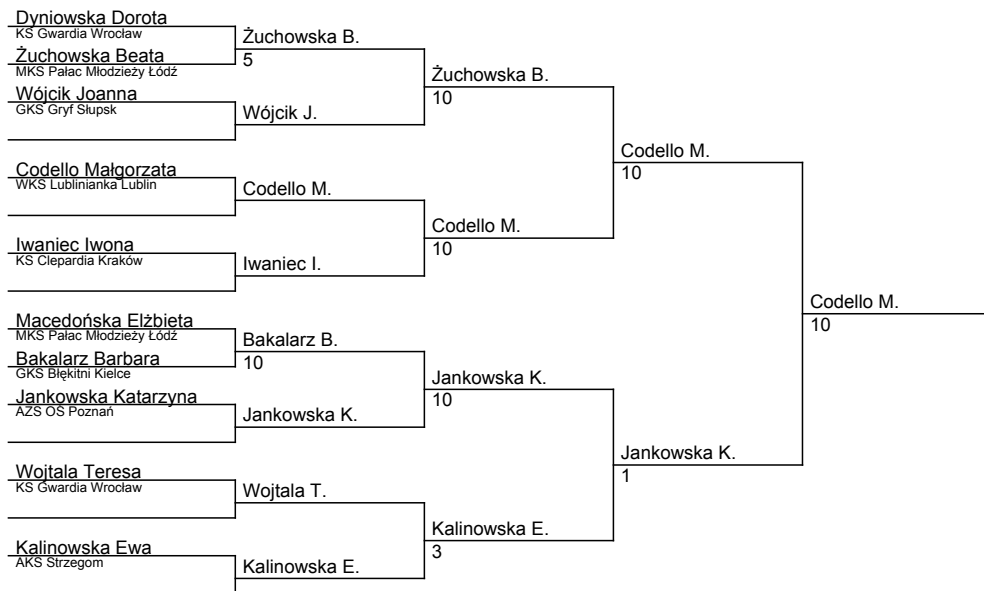

Mistrzostwa Polski Młodzieży (kobiety)

Wrocław, 09.04.1988

kategoria: -52 kg

ilość zawodników: 10

lp.	Nazwisko	Klub
1	Codello Małgorzata	WKS Lublinianka Lublin
2	Jankowska Katarzyna	AZS OŚ Poznań
3	Kalinowska Ewa	AKS Strzegom
3	Bakalarz Barbara	GKS Błękitni Kielce
5	Dyniowska Dorota	KS Gwardia Wrocław
5	Żuchowska Beata	MKS Pałac Młodzieży Łódź
7	Iwaniec Iwona	KS Clepardia Kraków
7	Wojtala Teresa	KS Gwardia Wrocław