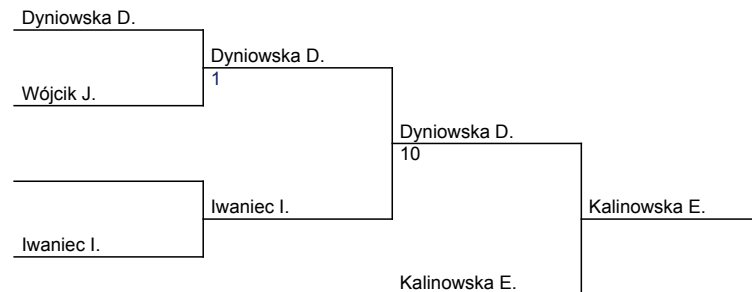

Mistrzostwa Polski Młodzieży (kobiety)

Wrocław, 09.04.1988

kategoria: -52 kg

ilość zawodników: 10

lp.	Nazwisko	Klub
1	Codello Małgorzata	WKS Lublinianka Lublin
2	Jankowska Katarzyna	AZS OŚ Poznań
3	Kalinowska Ewa	AKS Strzegom
3	Bakalarz Barbara	GKS Błękitni Kielce
5	Dyniowska Dorota	KS Gwardia Wrocław
5	Żuchowska Beata	MKS Pałac Młodzieży Łódź
7	Iwaniec Iwona	KS Clepardia Kraków
7	Wojtala Teresa	KS Gwardia Wrocław