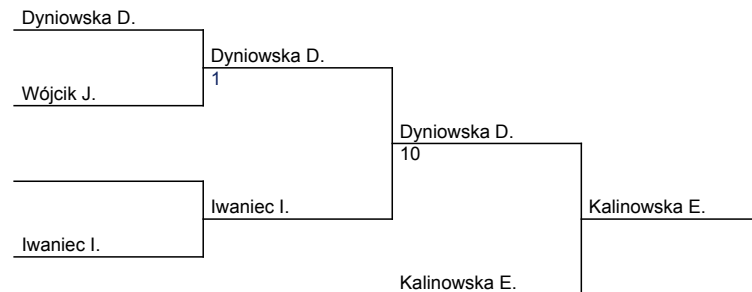

# Mistrzostwa Polski Młodzieży (kobiety)

Wrocław, 09.04.1988

kategoria: -52 kg

ilość zawodników: 10

lp.	Nazwisko	Klub
1	Codello Małgorzata	WKS Lublinianka Lublin
2	Jankowska Katarzyna	AZS OŚ Poznań
3	Kalinowska Ewa	AKS Strzegom
3	Bakalarz Barbara	GKS Błękitni Kielce
5	Dyniowska Dorota	KS Gwardia Wrocław
5	Żuchowska Beata	MKS Pałac Młodzieży Łódź
7	Iwaniec Iwona	KS Clepardia Kraków
7	Wojtala Teresa	KS Gwardia Wrocław