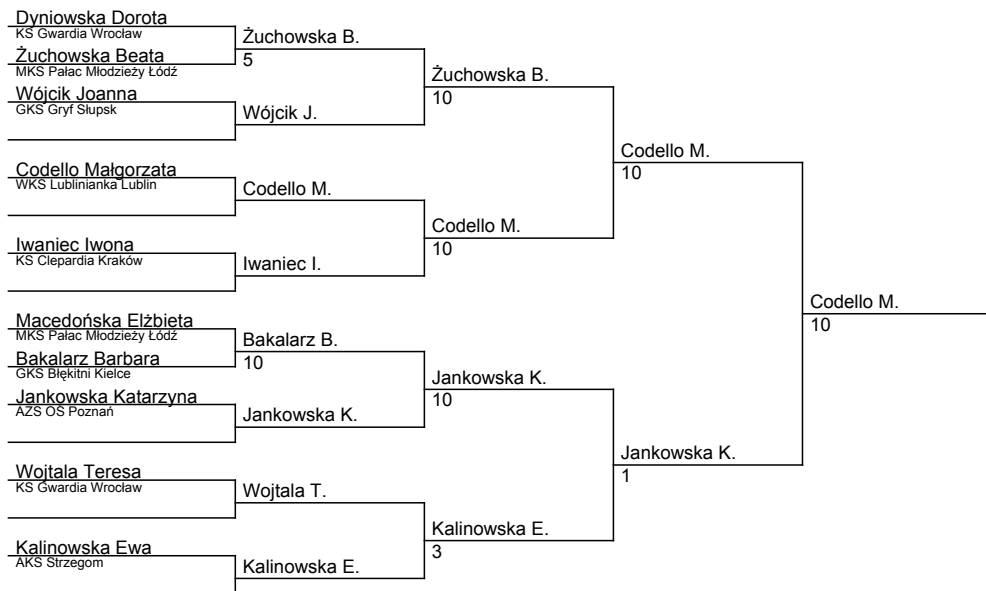

# Mistrzostwa Polski Młodzieży (kobiety)

Wrocław, 09.04.1988

kategoria: -52 kg

ilość zawodników: 10

lp.	Nazwisko	Klub
1	Codello Małgorzata	WKS Lublinianka Lublin
2	Jankowska Katarzyna	AZS OŚ Poznań
3	Kalinowska Ewa	AKS Strzegom
3	Bakalarz Barbara	GKS Błękitni Kielce
5	Dyniowska Dorota	KS Gwardia Wrocław
5	Żuchowska Beata	MKS Pałac Młodzieży Łódź
7	Iwaniec Iwona	KS Clepardia Kraków
7	Wojtala Teresa	KS Gwardia Wrocław