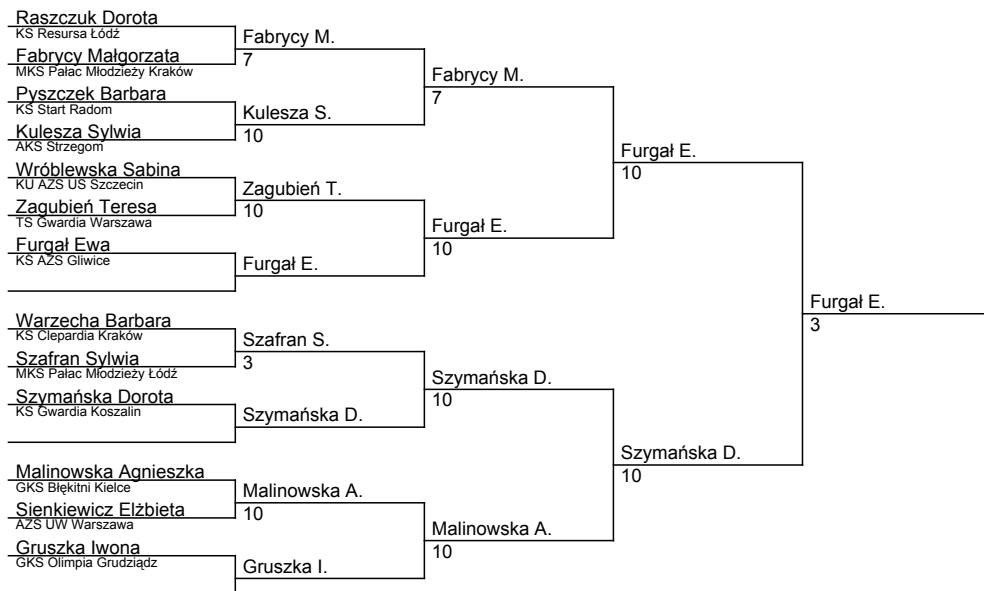

Mistrzostwa Polski Młodzieży (kobiety)

Wrocław, 09.04.1988

kategoria: -66 kg

ilość zawodników: 13

lp.	Nazwisko	Klub
1	Furgal Ewa	KŚ AZS Gliwice
2	Szymańska Dorota	KS Gwardia Koszalin
3	Malinowska Agnieszka	GKS Błękitni Kielce
3	Fabrycy Małgorzata	MKS Pałac Młodzieży Kraków
5	Kulesza Sylwia	AKS Strzegom
5	Sienkiewicz Elżbieta	AZS UW Warszawa
7	Zagubień Teresa	TS Gwardia Warszawa
7	Szafran Sylwia	MKS Pałac Młodzieży Łódź