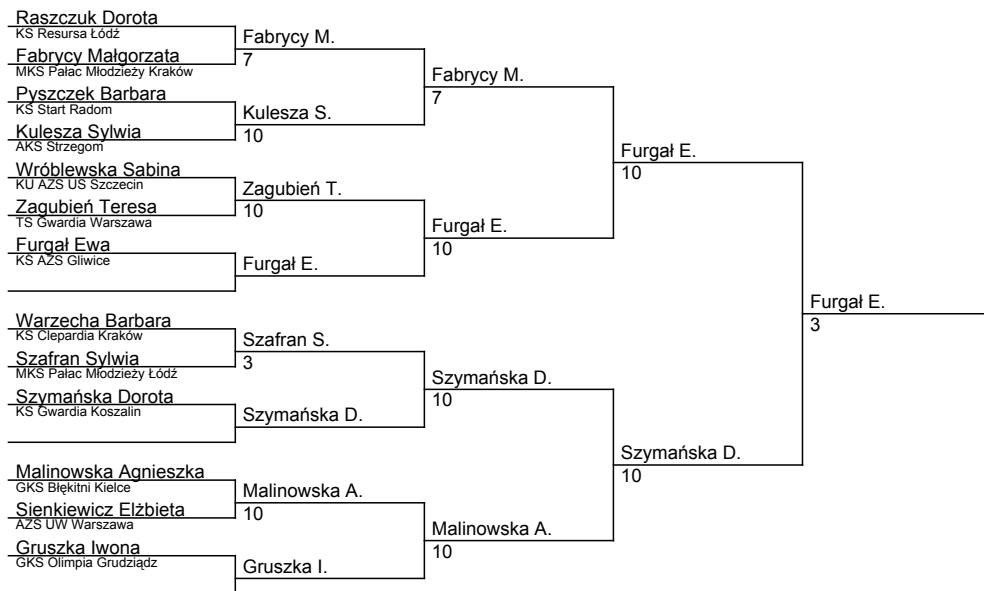

Mistrzostwa Polski Młodzieży (kobiety)

Wrocław, 09.04.1988

kategoria: -66 kg

ilość zawodników: 13

lp.	Nazwisko	Klub
1	Furgal Ewa	KS AZS Gliwice
2	Szymańska Dorota	KS Gwardia Koszalin
3	Malinowska Agnieszka	GKS Błękitni Kielce
3	Fabrycy Małgorzata	MKS Pałac Młodzieży Kraków
5	Kulesza Sylwia	AKS Strzegom
5	Sienkiewicz Elżbieta	AZS UW Warszawa
7	Zagubień Teresa	TS Gwardia Warszawa
7	Szafran Sylwia	MKS Pałac Młodzieży Łódź