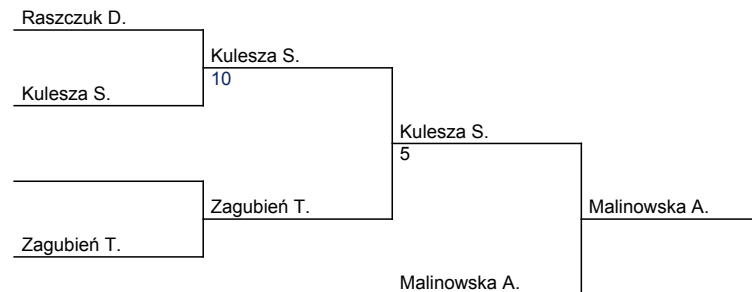

Mistrzostwa Polski Młodzieży (kobiety)

Wrocław, 09.04.1988

kategoria: -66 kg

ilość zawodników: 13

lp.	Nazwisko	Klub
1	Furgal Ewa	KŚ AZS Gliwice
2	Szymańska Dorota	KS Gwardia Koszalin
3	Malinowska Agnieszka	GKS Błękitni Kielce
3	Fabrycy Małgorzata	MKS Pałac Młodzieży Kraków
5	Kulesza Sylwia	AKS Strzegom
5	Sienkiewicz Elżbieta	AZS UW Warszawa
7	Zagubień Teresa	TS Gwardia Warszawa
7	Szafran Sylwia	MKS Pałac Młodzieży Łódź