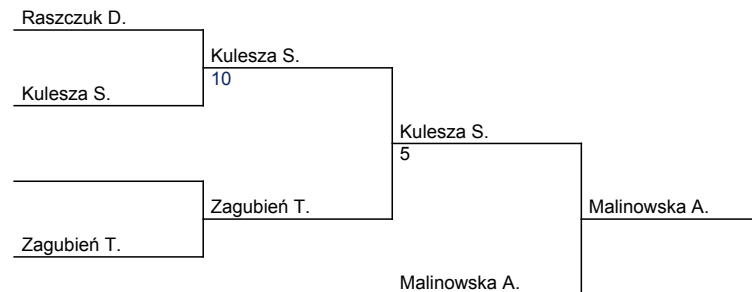

Mistrzostwa Polski Młodzieży (kobiety)

Wrocław, 09.04.1988

kategoria: -66 kg

ilość zawodników: 13

lp.	Nazwisko	Klub
1	Furgal Ewa	KS AZS Gliwice
2	Szymańska Dorota	KS Gwardia Koszalin
3	Malinowska Agnieszka	GKS Błękitni Kielce
3	Fabrycy Małgorzata	MKS Pałac Młodzieży Kraków
5	Kulesza Sylwia	AKS Strzegom
5	Sienkiewicz Elżbieta	AZS UW Warszawa
7	Zagubień Teresa	TS Gwardia Warszawa
7	Szafran Sylwia	MKS Pałac Młodzieży Łódź