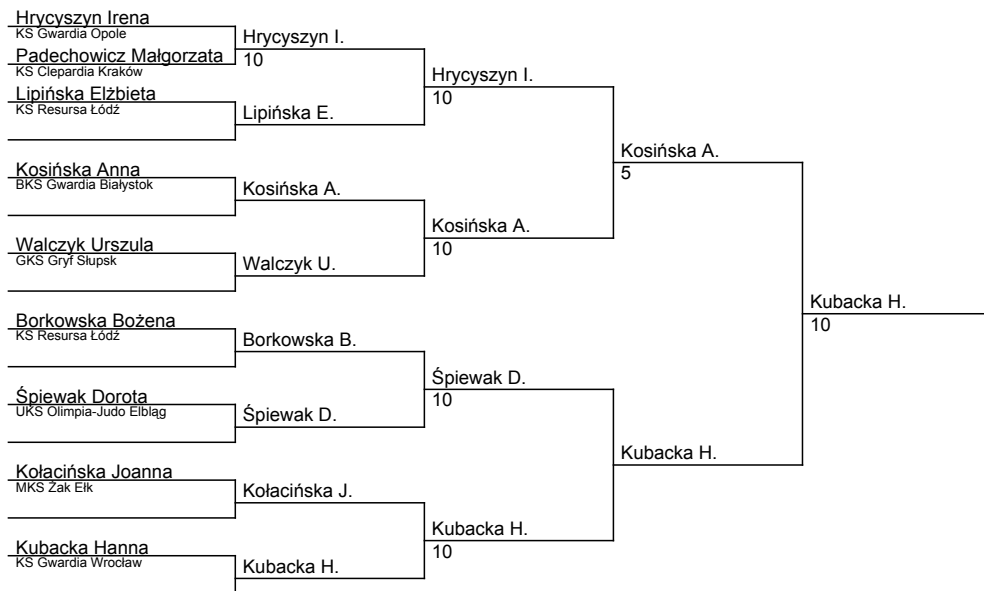

# Mistrzostwa Polski Młodzieży (kobiety)

Wrocław, 09.04.1988

kategoria: +72 kg

ilość zawodników: 9

lp.	Nazwisko	Klub
1	Kubacka Hanna	KS Gwardia Wrocław
2	Koscińska Anna	BKS Gwardia Białystok
3	Walczyk Urszula	GKS Gryf Słupsk
3	Hryczyszyn Irena	KS Gwardia Opole
5	Śpiewak Dorota	UKS Olimpia-Judo Elbląg
5	Borkowska Bożena	KS Resursa Łódź
7	Lipińska Elżbieta	KS Resursa Łódź
7	Kołacińska Joanna	MKS Żak Ełk