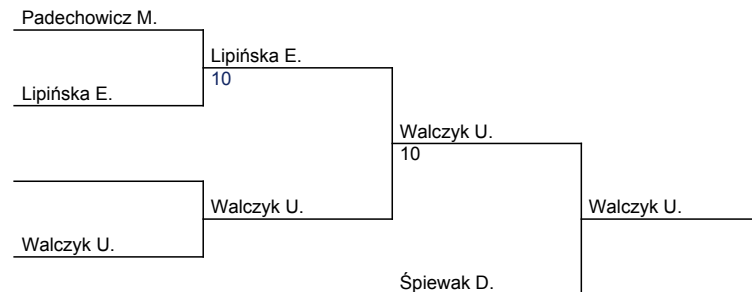

Mistrzostwa Polski Młodzieży (kobiety)

Wrocław, 09.04.1988

kategoria: +72 kg

ilość zawodników: 9

lp.	Nazwisko	Klub
1	Kubacka Hanna	KS Gwardia Wrocław
2	Kosińska Anna	BKS Gwardia Białystok
3	Walczyk Urszula	GKS Gryf Słupsk
3	Hrycyszyn Irena	KS Gwardia Opole
5	Śpiewak Dorota	UKS Olimpia-Judo Elbląg
5	Borkowska Bożena	KS Resursa Łódź
7	Lipińska Elżbieta	KS Resursa Łódź
7	Kołacińska Joanna	MKS Żak Ełk