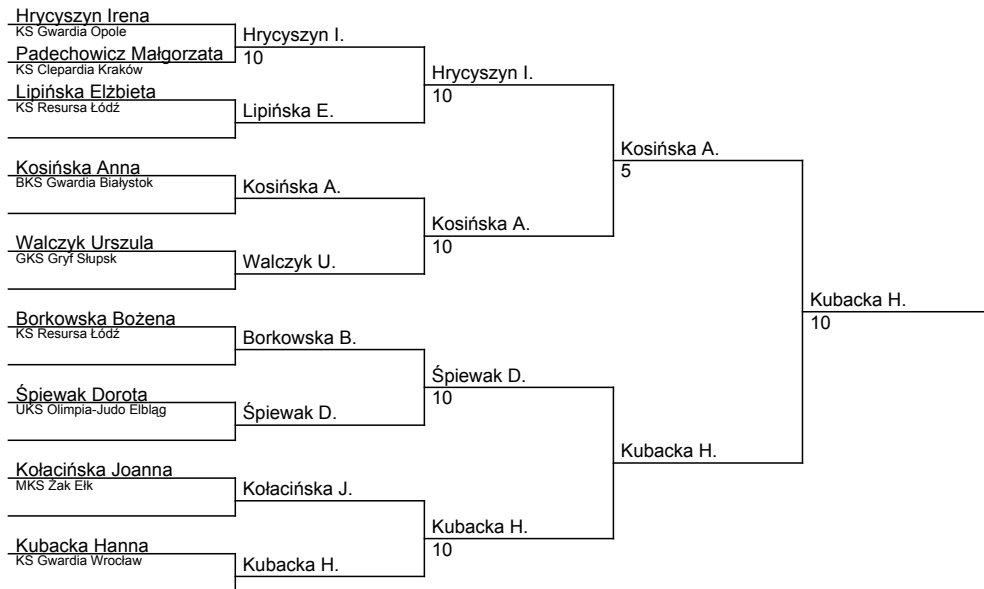

Mistrzostwa Polski Młodzieży (kobiety)

Wrocław, 09.04.1988

kategoria: +72 kg

ilość zawodników: 9

lp.	Nazwisko	Klub
1	Kubacka Hanna	KS Gwardia Wrocław
2	Kosińska Anna	BKS Gwardia Białystok
3	Walczyk Urszula	GKS Gryf Słupsk
3	Hrycyszyn Irena	KS Gwardia Opole
5	Śpiewak Dorota	UKS Olimpia-Judo Elbląg
5	Borkowska Bożena	KS Resursa Łódź
7	Lipińska Elżbieta	KS Resursa Łódź
7	Kołacińska Joanna	MKS Żak Ełk