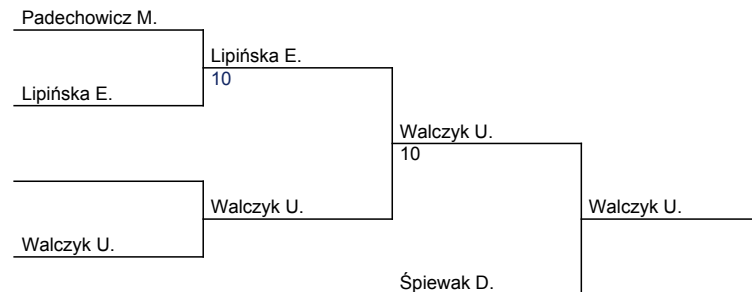

# Mistrzostwa Polski Młodzieży (kobiety)

Wrocław, 09.04.1988

kategoria: +72 kg

ilość zawodników: 9

lp.	Nazwisko	Klub
1	Kubacka Hanna	KS Gwardia Wrocław
2	Koscińska Anna	BKS Gwardia Białystok
3	Walczyk Urszula	GKS Gryf Słupsk
3	Hryczyszyn Irena	KS Gwardia Opole
5	Śpiewak Dorota	UKS Olimpia-Judo Elbląg
5	Borkowska Bożena	KS Resursa Łódź
7	Lipińska Elżbieta	KS Resursa Łódź
7	Kołacińska Joanna	MKS Żak Ełk