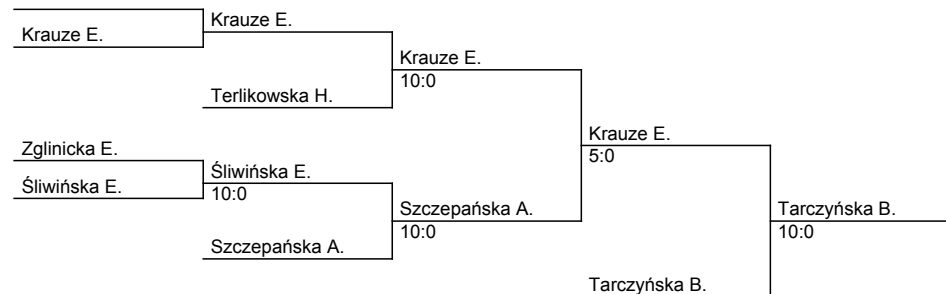

# Mistrzostwa Polski Juniorek Młodszych

## Wrocław, 27-28.06.1988

kategoria: -44 kg

ilość zawodników: 27

lp.	Nazwisko	Klub
1	Jaszewska Ewa	KŚ AZS Gliwice
2	Przybysz Aneta	MKS VIS Skierniewice
3	Tarczyńska Beata	MKS Pałac Młodzieży Łódź
3	Łęgowska Joanna	MKS MDK Płock
5	Krauze Ewa	KS Gwardia Koszalin
5	Pluta Joanna	MKS Mostostal Siedlce
7	Szczepańska Aneta	MKS Zryw Włocławek
7	Cieplicka Agnieszka	Akademia Judo Żagań