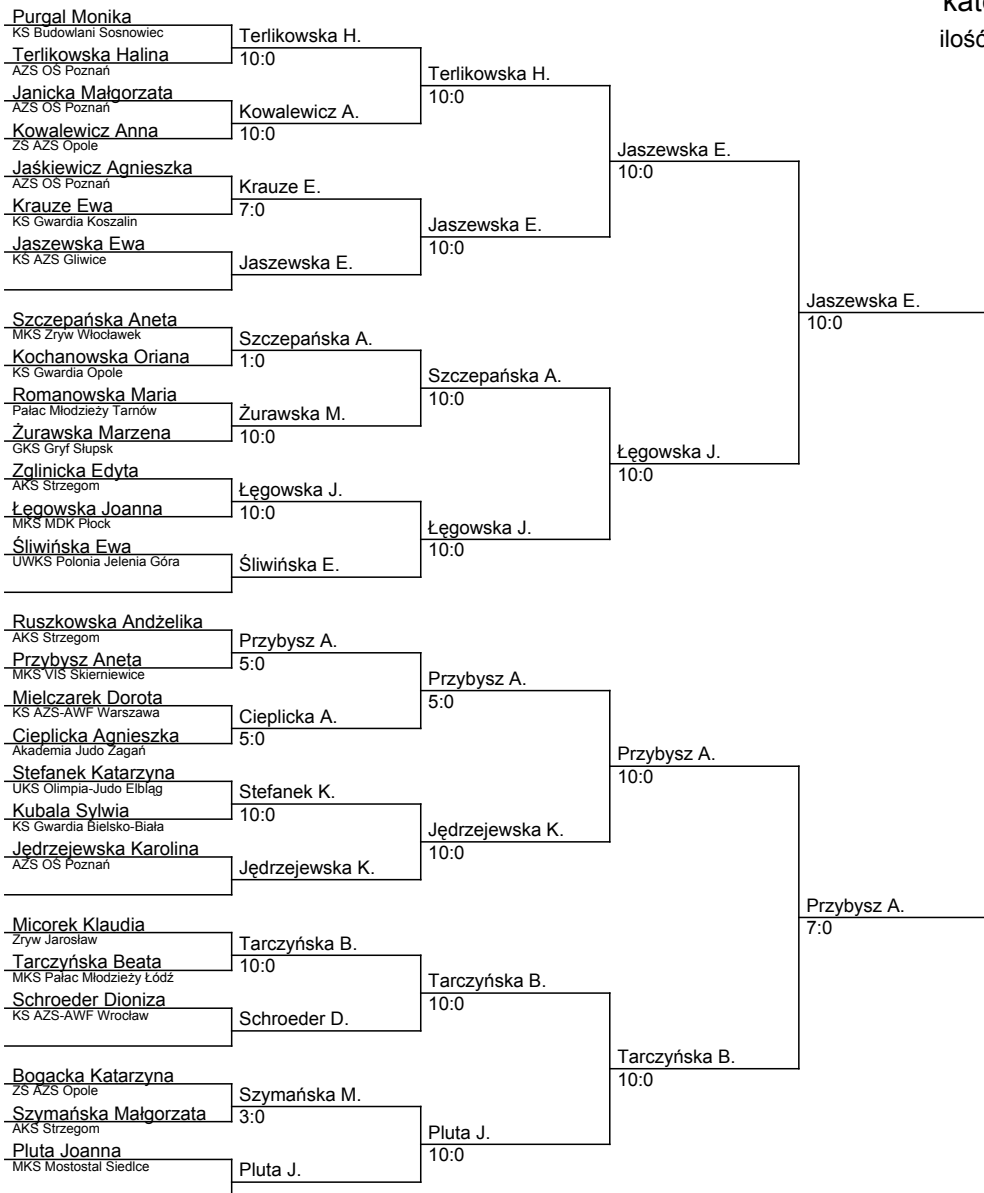

Mistrzostwa Polski Juniorek Młodszych

Wrocław, 27-28.06.1988

kategoria: -44 kg

ilość zawodników: 27

lp.	Nazwisko	Klub
1	Jaszewska Ewa	KŚ AZS Gliwice
2	Przybysz Aneta	MKS VIS Skierniewice
3	Tarczyńska Beata	MKS Pałac Młodzieży Łódź
3	Łęgowska Joanna	MKS MDK Płock
5	Krauze Ewa	KS Gwardia Koszalin
5	Pluta Joanna	MKS Mostostal Siedlce
7	Szczepańska Aneta	MKS Zryw Wrocławek
7	Cieplicka Agnieszka	Akademia Judo Żagań