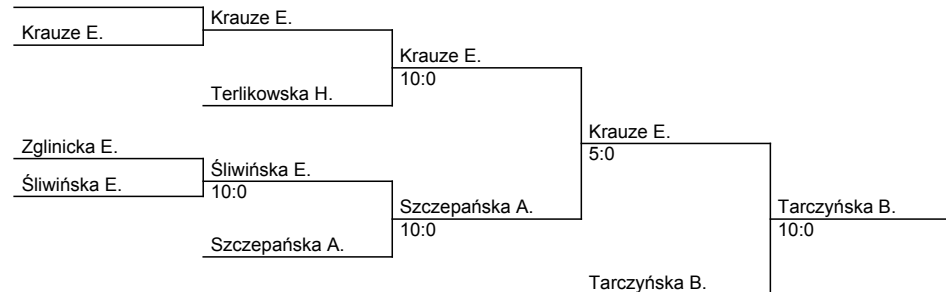

Mistrzostwa Polski Juniorek Młodszych

Wrocław, 27-28.06.1988

kategoria: -44 kg

ilość zawodników: 27

lp.	Nazwisko	Klub
1	Jaszewska Ewa	KŚ AZS Gliwice
2	Przybysz Aneta	MKS VIS Skierniewice
3	Tarczyńska Beata	MKS Pałac Młodzieży Łódź
3	Łęgowska Joanna	MKS MDK Płock
5	Krauze Ewa	KS Gwardia Koszalin
5	Pluta Joanna	MKS Mostostal Siedlce
7	Szczepańska Aneta	MKS Zryw Wrocławek
7	Cieplicka Agnieszka	Akademia Judo Żagań