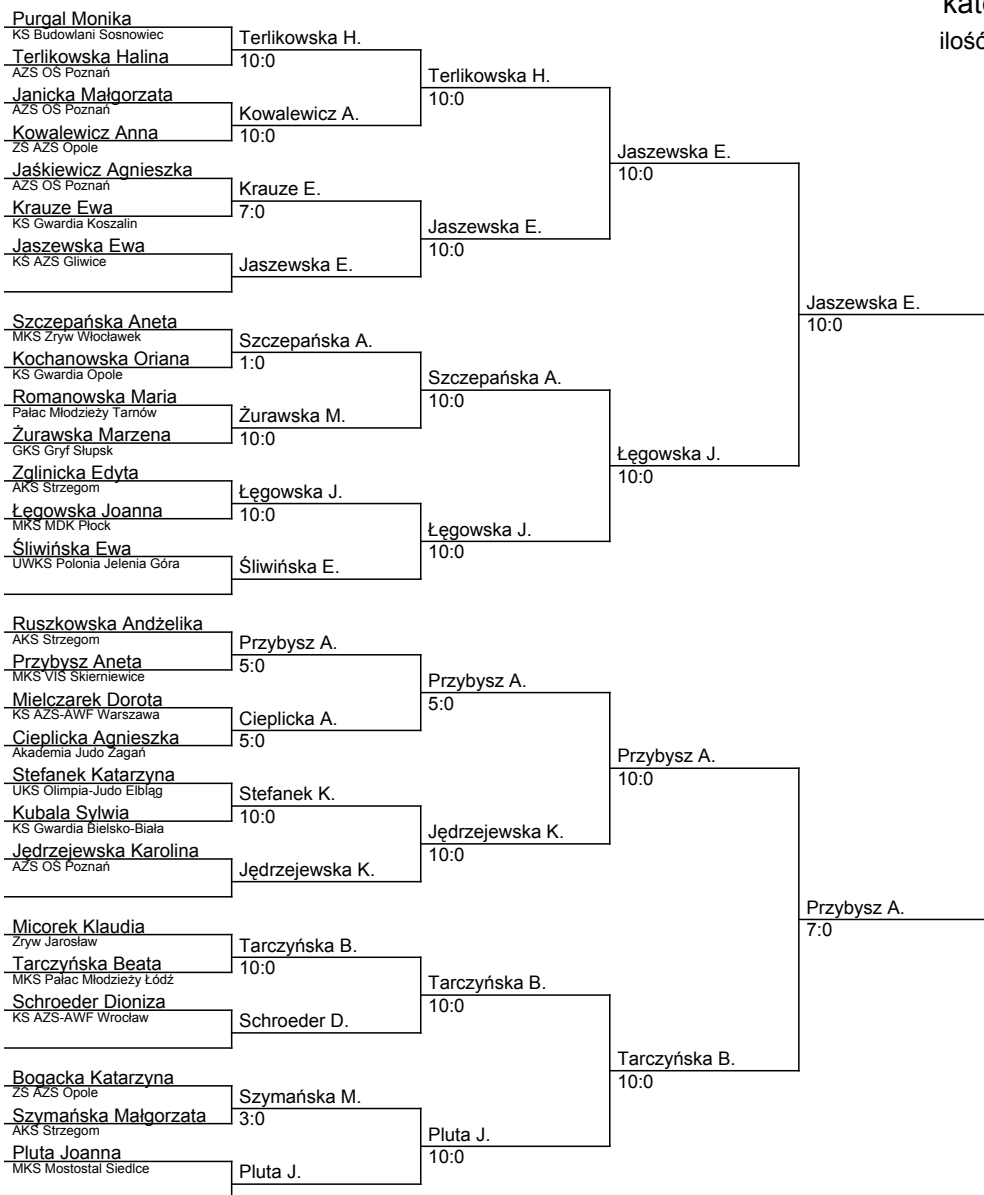

# Mistrzostwa Polski Juniorek Młodszych

## Wrocław, 27-28.06.1988

kategoria: -44 kg

ilość zawodników: 27

lp.	Nazwisko	Klub
1	Jaszewska Ewa	KŚ AZS Gliwice
2	Przybysz Aneta	MKS VIS Skierniewice
3	Tarczyńska Beata	MKS Pałac Młodzieży Łódź
3	Łęgowska Joanna	MKS MDK Płock
5	Krauze Ewa	KS Gwardia Koszalin
5	Pluta Joanna	MKS Mostostal Siedlce
7	Szczepańska Aneta	MKS Zryw Włocławek
7	Cieplicka Agnieszka	Akademia Judo Żagań