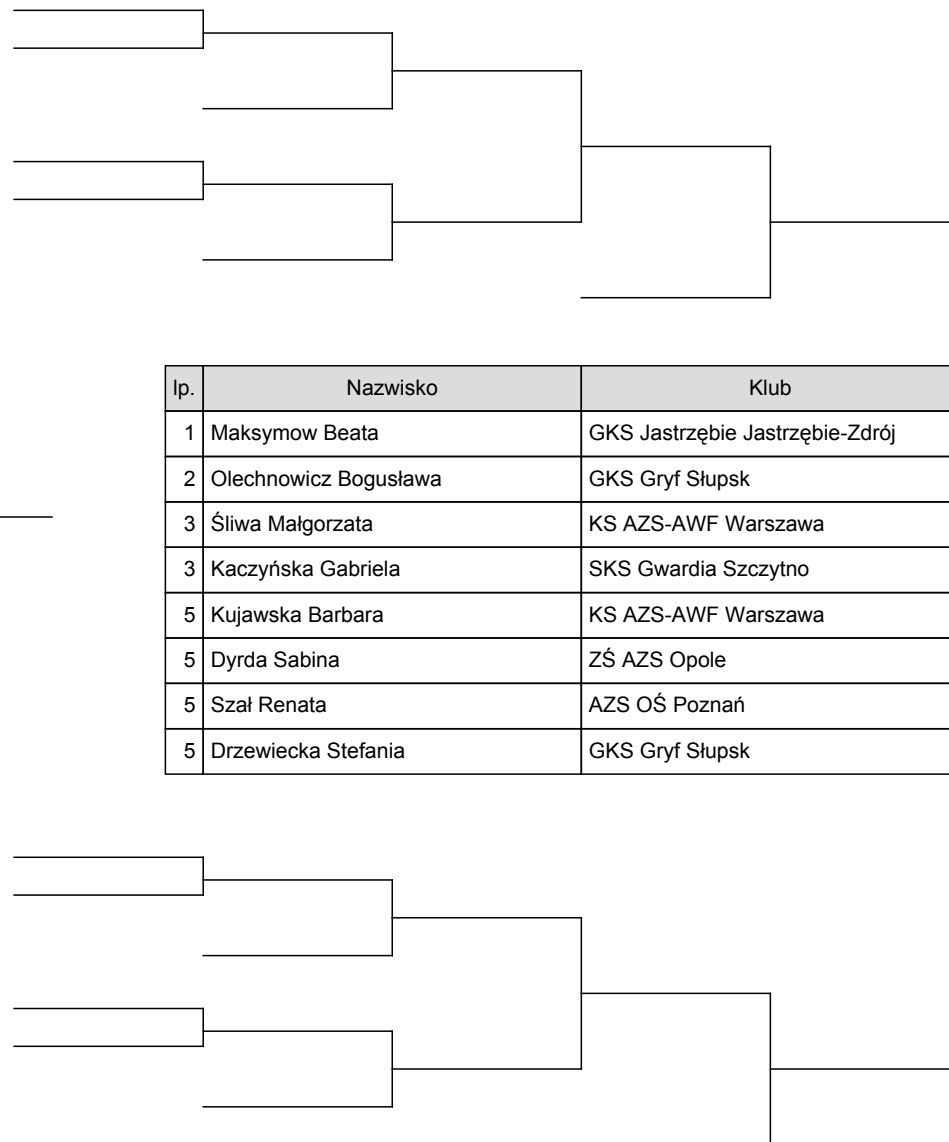

# Mistrzostwa Polski Seniorek

## Białystok, 25-26.01.1986

kategoria: OPEN

ilość zawodników: 26

| lp. | Nazwisko              | Klub                            |
|-----|-----------------------|---------------------------------|
| 1   | Maksymow Beata        | GKS Jastrzębie Jastrzębie-Zdrój |
| 2   | Olechnowicz Bogusława | GKS Gryf Słupsk                 |
| 3   | Śliwa Małgorzata      | KS AZS-AWF Warszawa             |
| 3   | Kaczyńska Gabriela    | SKS Gwardia Szczytno            |
| 5   | Kujawska Barbara      | KS AZS-AWF Warszawa             |
| 5   | Dyrda Sabina          | ZS AZS Opole                    |
| 5   | Szał Renata           | AZS OŚ Poznań                   |
| 5   | Drzewiecka Stefania   | GKS Gryf Słupsk                 |