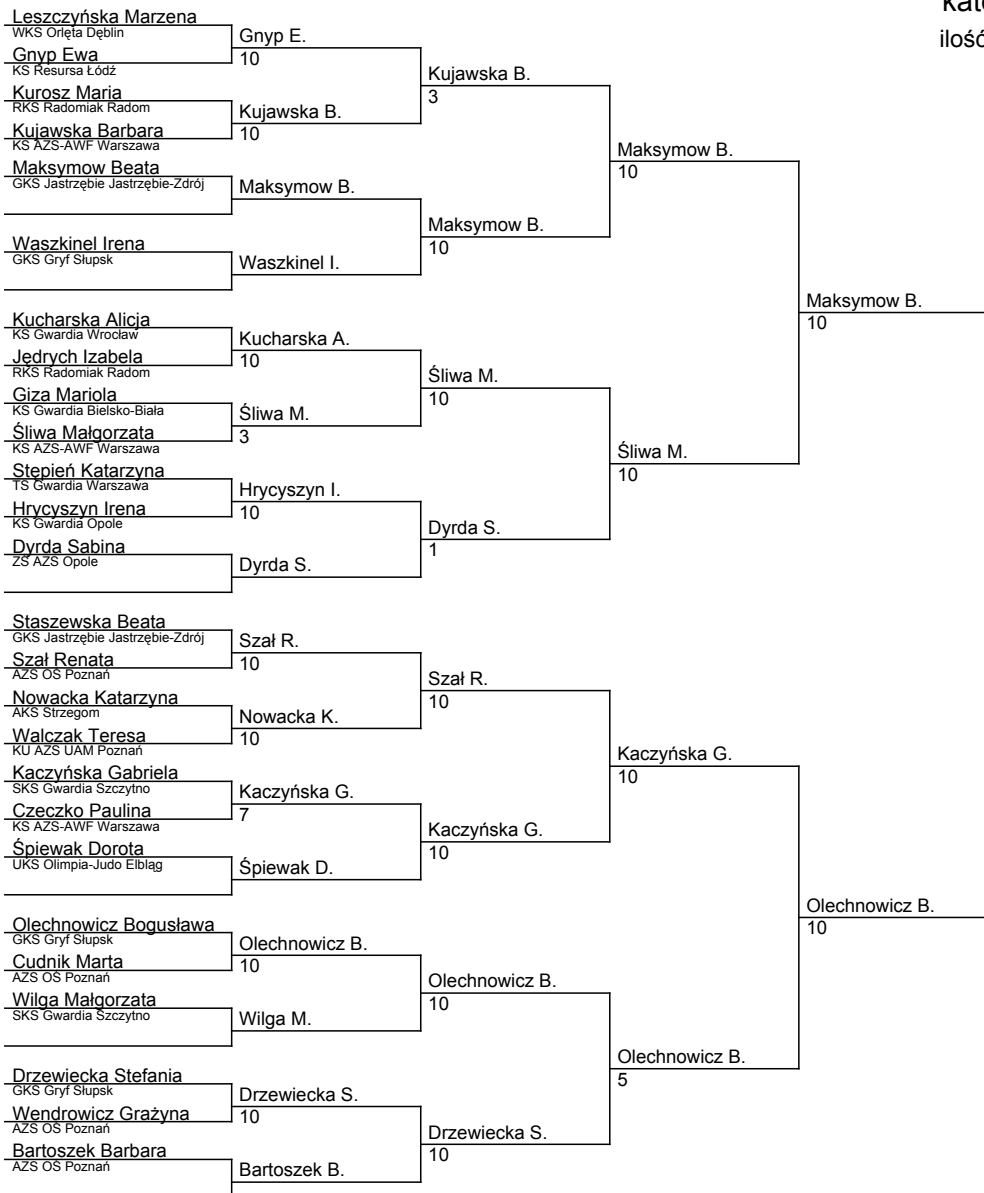

# Mistrzostwa Polski Seniorek

## Białystok, 25-26.01.1986

kategoria: OPEN

ilość zawodników: 26

| lp. | Nazwisko              | Klub                            |
|-----|-----------------------|---------------------------------|
| 1   | Maksymow Beata        | GKS Jastrzębie Jastrzębie-Zdrój |
| 2   | Olechnowicz Bogusława | GKS Gryf Słupsk                 |
| 3   | Śliwa Małgorzata      | KS AZS-AWF Warszawa             |
| 3   | Kaczyńska Gabriela    | SKS Gwardia Szczytno            |
| 5   | Kujawska Barbara      | KS AZS-AWF Warszawa             |
| 5   | Dyrda Sabina          | ZS AZS Opole                    |
| 5   | Szał Renata           | AZS OŚ Poznań                   |
| 5   | Drzewiecka Stefania   | GKS Gryf Słupsk                 |