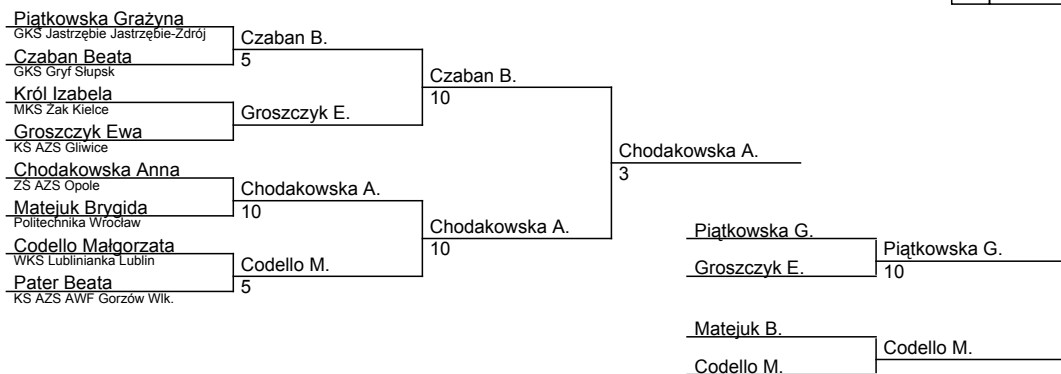

Mistrzostwa Polski Seniorek

Bełchatów, 26-27.01.1985

kategoria: -48 kg

ilość zawodników: 13

Grupa I

Pabiańczyk Joanna	-	Pater Beata	0:10
Piątkowska Grażyna	-	Pater Beata	10:0
Piątkowska Grażyna	-	Pabiańczyk Joanna	10:0

Grupa II

Matejuk Brygida	-	Król Izabela	0:10
Plebankiewicz Sylwia	-	Król Izabela	0:10
Plebankiewicz Sylwia	-	Matejuk Brygida	0:10

Grupa III

Chodakowska Anna	-	Groszczyk Ewa	10:0
Kmieciak Agnieszka	-	Czupryńska Barbara	5:0
Chodakowska Anna	-	Czupryńska Barbara	10:0
Groszczyk Ewa	-	Kmieciak Agnieszka	3:0
Chodakowska Anna	-	Kmieciak Agnieszka	10:0
Czupryńska Barbara	-	Groszczyk Ewa	0:10

Grupa IV

Janicka Agnieszka	-	Codello Małgorzata	0:5
Czaban Beata	-	Codello Małgorzata	0:5
Czaban Beata	-	Janicka Agnieszka	10:0

Grupa I								
lp.	Nazwisko	1	2	3	4	Punkty	Zwycięstwa	Miejsce
1	Piątkowska Grażyna		10	10	0	20	2	1
2	Pabiańczyk Joanna	0		0	0	0	0	3
3	Pater Beata	0	10		0	10	1	2

Grupa II								
lp.	Nazwisko	1	2	3	4	Punkty	Zwycięstwa	Miejsce
1	Plebankiewicz Sylwia		0	0	0	0	0	3
2	Matejuk Brygida	10		0	0	10	1	2
3	Król Izabela	10	10		0	20	2	1

Grupa III								
lp.	Nazwisko	1	2	3	4	Punkty	Zwycięstwa	Miejsce
1	Chodakowska Anna		10	10	10	30	3	1
2	Kmieciak Agnieszka	0		5	0	5	1	3
3	Czupryńska Barbara	0	0		0	0	0	4
4	Groszczyk Ewa	0	3	10		13	2	2

Grupa IV								
lp.	Nazwisko	1	2	3	4	Punkty	Zwycięstwa	Miejsce
1	Czaban Beata		10	0	0	10	1	2
2	Janicka Agnieszka	0		0	0	0	0	3
3	Codello Małgorzata	5	5		0	10	2	1

lp.	Nazwisko	Klub
1	Chodakowska Anna	ZS AZS Opole
2	Czaban Beata	GKS Gryf Słupsk
3	Piątkowska Grażyna	GKS Jastrzębie Jastrzębie-Zdrój
3	Codello Małgorzata	WKS Lublinianka Lublin
5	Groszczyk Ewa	KŚ AZS Gliwice
5	Matejuk Brygida	Politechnika Wrocław
7	Król Izabela	MKS Żak Kielce
7	Pater Beata	KS AZS AWF Gorzów Wlk.