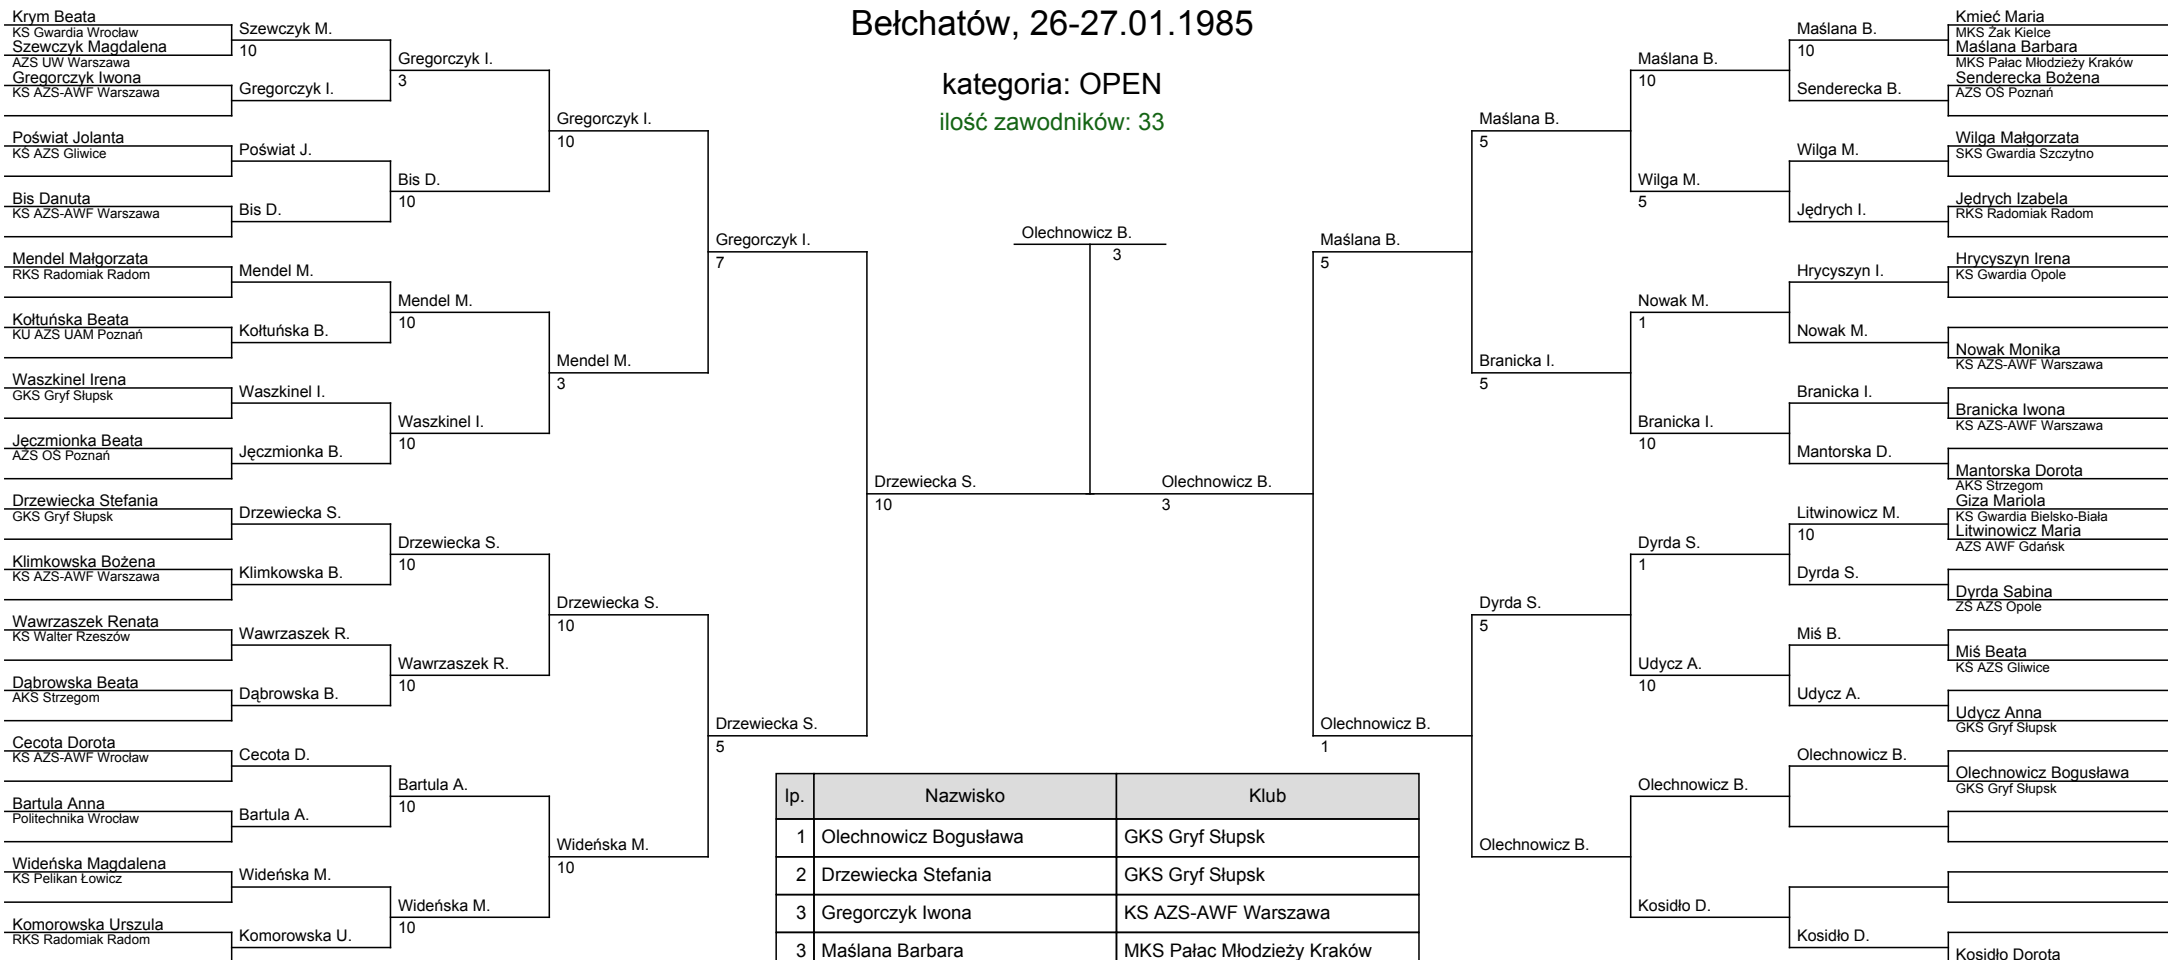

# Mistrzostwa Polski Seniorek

## Bełchatów, 26-27.01.1985

kategoria: OPEN

ilość zawodników: 33

| lp. | Nazwisko              | Klub                       |
|-----|-----------------------|----------------------------|
| 1   | Olechnowicz Bogusława | GKS Gryf Słupsk            |
| 2   | Drzewiecka Stefania   | GKS Gryf Słupsk            |
| 3   | Gregorczyk Iwona      | KS AZS-AWF Warszawa        |
| 3   | Maślana Barbara       | MKS Pałac Młodzieży Kraków |
| 5   | Mendel Małgorzata     | RKS Radomiak Radom         |
| 5   | Wideńska Magdalena    | KS Pelikan Łowicz          |
| 5   | Branicka Iwona        | KS AZS-AWF Warszawa        |
| 5   | Dyrda Sabina          | ZŚ AZS Opole               |