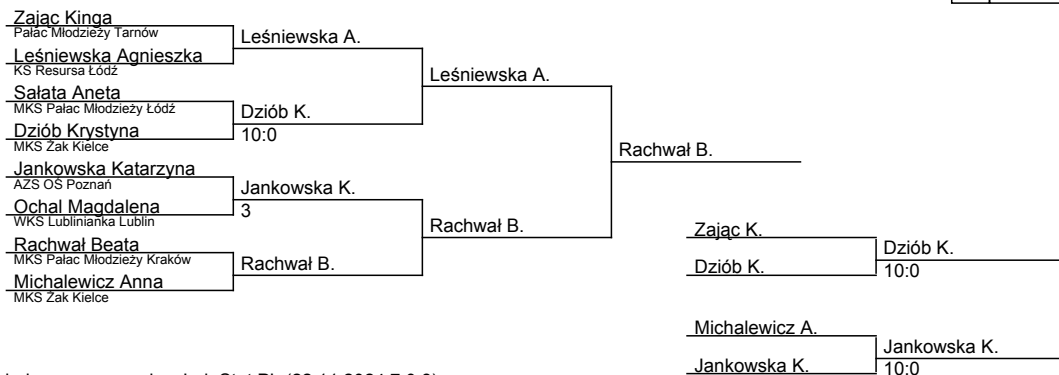

Grupa IV

Jaszewska Marzena	-	Rachwał Beata	0:10
Dziób Krystyna	-	Rachwał Beata	0:10
Dziób Krystyna	-	Jaszewska Marzena	10:0

Grupa I								
lp.	Nazwisko	1	2	3	4	Punkty	Zwycięstwa	Miejsce
1	Ochal Magdalena		10	10	0	20	2	2
2	Wirewska Beata	0		7	10	17	2	3
3	Witruk Aleksandra	0	0		0	0	0	4
4	Zajac Kinga	10	0	10		20	2	1

Grupa II								
lp.	Nazwisko	1	2	3	4	Punkty	Zwycięstwa	Miejsce
1	Michalewicz Anna		10	0	10	20	2	2
2	Kuczyńska Barbara	0		0	1	1	1	3
3	Salata Aneta	10	3		10	23	3	1
4	Szmal Marzena	0	0	0		0	0	4

Grupa III								
lp.	Nazwisko	1	2	3	4	Punkty	Zwycięstwa	Miejsce
1	Jankowska Katarzyna		3	3	3	9	3	1
2	Szolonik Sylwia	0		3	0	3	1	3
3	Siwek Anna	0	0		0	0	0	4
4	Leśniewska Agnieszka	0	10	10		20	2	2

Grupa IV								
lp.	Nazwisko	1	2	3	4	Punkty	Zwycięstwa	Miejsce
1	Dziób Krystyna		10	0	0	10	1	2
2	Jaszewska Marzena	0		0	0	0	0	3
3	Rachwał Beata	10	10		0	20	2	1

lp.	Nazwisko	Klub
1	Rachwał Beata	MKS Pałac Młodzieży Kraków
2	Leśniewska Agnieszka	KS Resursa Łódź
3	Dziób Krystyna	MKS Żak Kielce
3	Jankowska Katarzyna	AZS OŚ Poznań
5	Zajac Kinga	Pałac Młodzieży Tarnów
5	Michalewicz Anna	MKS Żak Kielce
7	Salata Aneta	MKS Pałac Młodzieży Łódź
7	Ochal Magdalena	WKS Lublinianka Lublin