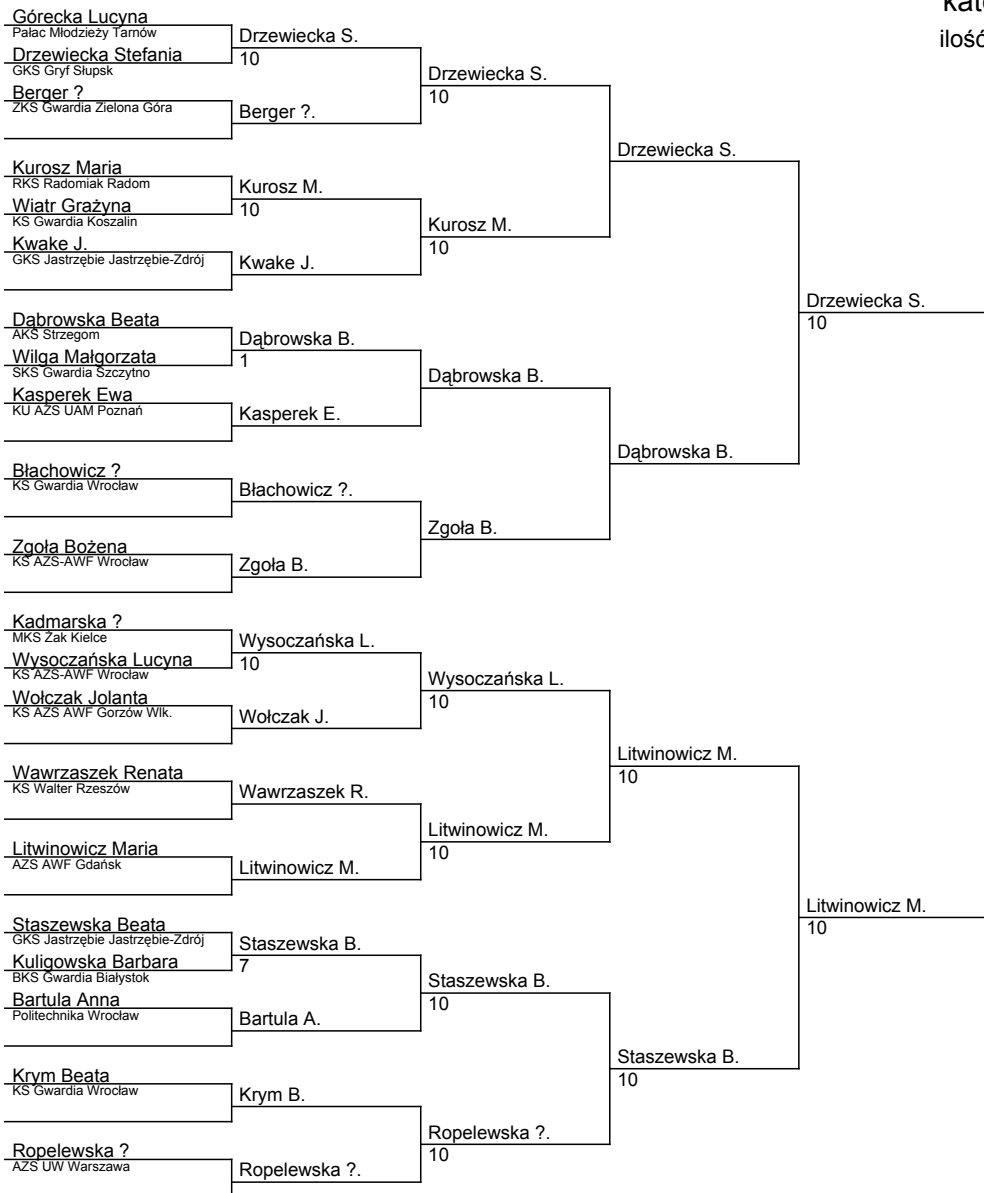

# Mistrzostwa Polski Seniorek

## Wrocław, 01.04.1984

kategoria: -72 kg

ilość zawodników: 21

lp.	Nazwisko	Klub
1	Drzewiecka Stefania	GKS Gryf Słupsk
2	Litwinowicz Maria	AZS AWF Gdańsk
3	Staszewska Beata	GKS Jastrzębie Jastrzębie-Zdrój
3	Kuligowska Barbara	BKS Gwardia Białystok
5	Wilga Małgorzata	SKS Gwardia Szczytno
5	Dąbrowska Beata	AKS Strzegom
7	Górecka Lucyna	Pałac Młodzieży Tarnów
7	Wysoczańska Lucyna	KS AZS-AWF Wrocław