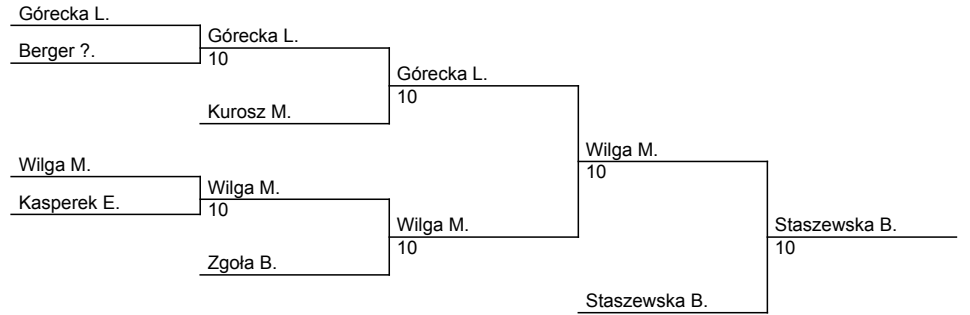

Mistrzostwa Polski Seniorek

Wrocław, 01.04.1984

kategoria: -72 kg

ilość zawodników: 21

lp.	Nazwisko	Klub
1	Drzewiecka Stefania	GKS Gryf Słupsk
2	Litwinowicz Maria	AZS AWF Gdańsk
3	Staszewska Beata	GKS Jastrzębie Jastrzębie-Zdrój
3	Kuligowska Barbara	BKS Gwardia Białystok
5	Wilga Małgorzata	SKS Gwardia Szczytno
5	Dąbrowska Beata	AKS Strzegom
7	Górecka Lucyna	Pałac Młodzieży Tarnów
7	Wysoczańska Lucyna	KS AZS-AWF Wrocław