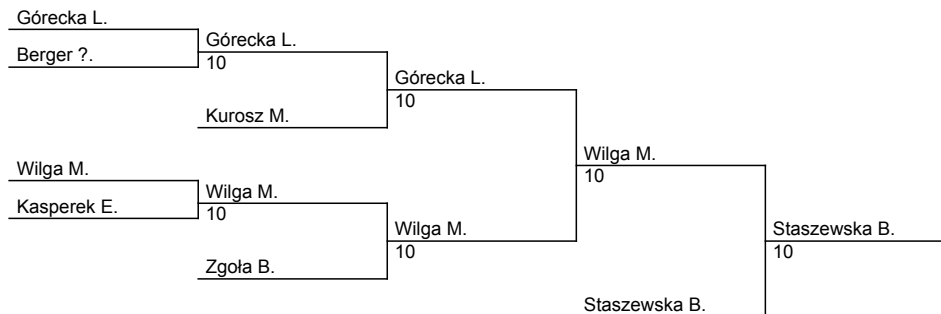

## Wrocław, 01.04.1984

kategoria: -72 kg

ilość zawodników: 21

lp.	Nazwisko	Klub
1	Drzewiecka Stefania	GKS Gryf Słupsk
2	Litwinowicz Maria	AZS AWF Gdańsk
3	Staszewska Beata	GKS Jastrzębie Jastrzębie-Zdrój
3	Kuligowska Barbara	BKS Gwardia Białystok
5	Wilga Małgorzata	SKS Gwardia Szczytno
5	Dąbrowska Beata	AKS Strzegom
7	Górecka Lucyna	Pałac Młodzieży Tarnów
7	Wysoczańska Lucyna	KS AZS-AWF Wrocław