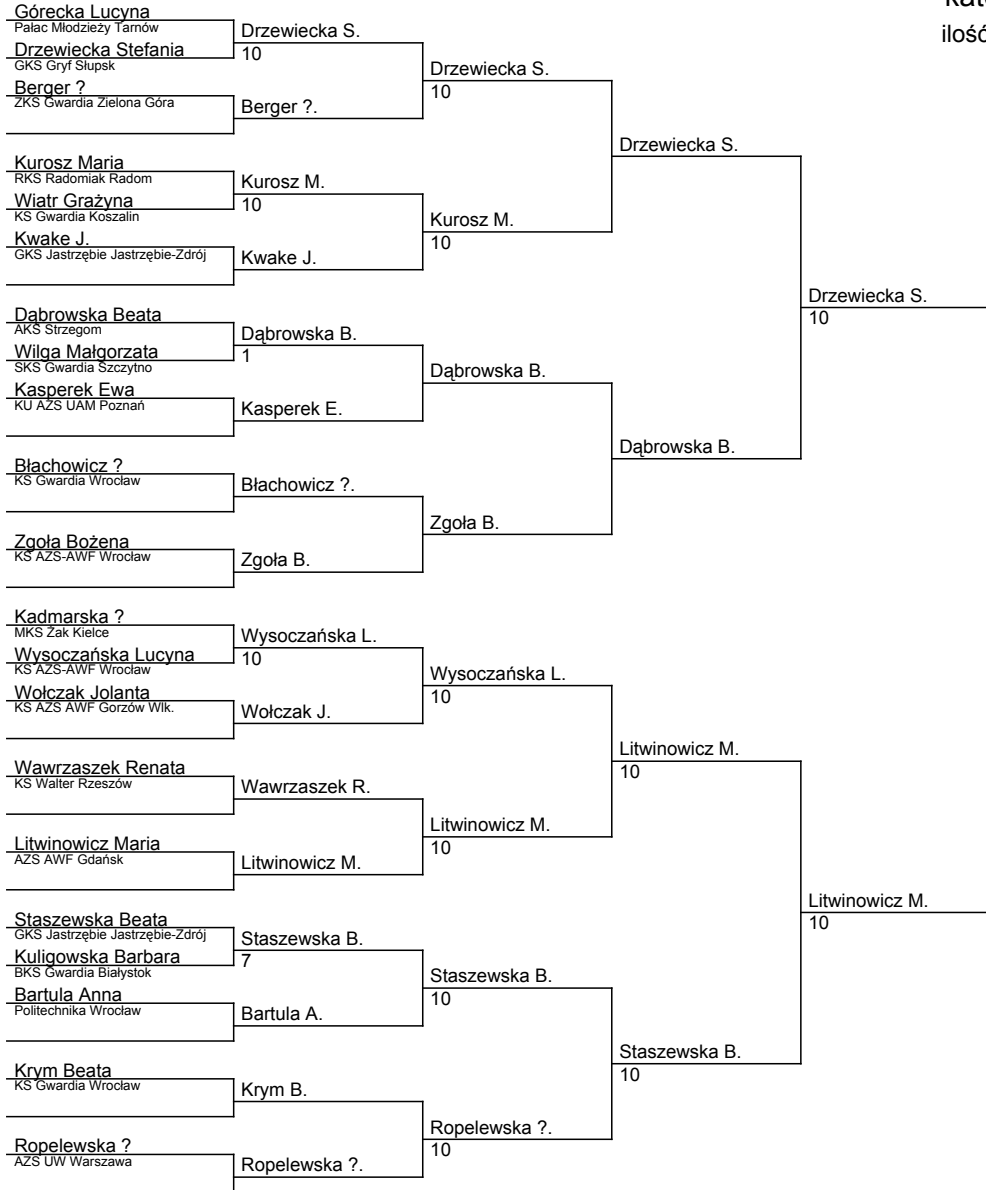

Mistrzostwa Polski Seniorek

Wrocław, 01.04.1984

kategoria: -72 kg

ilość zawodników: 21

lp.	Nazwisko	Klub
1	Drzewiecka Stefania	GKS Gryf Słupsk
2	Litwinowicz Maria	AZS AWF Gdańsk
3	Staszewska Beata	GKS Jastrzębie Jastrzębie-Zdrój
3	Kuligowska Barbara	BKS Gwardia Białystok
5	Wilga Małgorzata	SKS Gwardia Szczytno
5	Dąbrowska Beata	AKS Strzegom
7	Górecka Lucyna	Pałac Młodzieży Tarnów
7	Wysoczańska Lucyna	KS AZS-AWF Wrocław