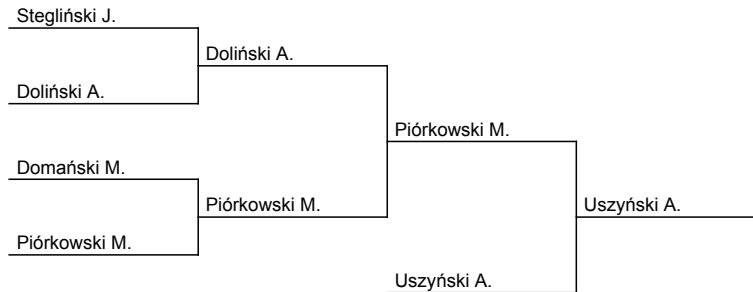

XV Mazowiecki Turniej Judo 2011-2012

Sochaczew, 05.12.2020

kategoria: -30 kg

ilość zawodników: 15

lp.	Nazwisko	Klub
1	Solicki Franciszek	Judo Legia Warszawa
2	Dreslerski Makary	Judo Legia Warszawa
3	Uszyński Aleksander	UKS SameJudo
3	Tumiel Ryszard	KS Gwardia Białystok
5	Piórkowski Mieszko	MUKS Kokoro Łódź
5	Łączka Leo	UKS SameJudo
7	Doliński Angelo	WTJ WŁOCŁAWEK Włocławek
7	Rubiecki Oliwier	WTJ WŁOCŁAWEK Włocławek