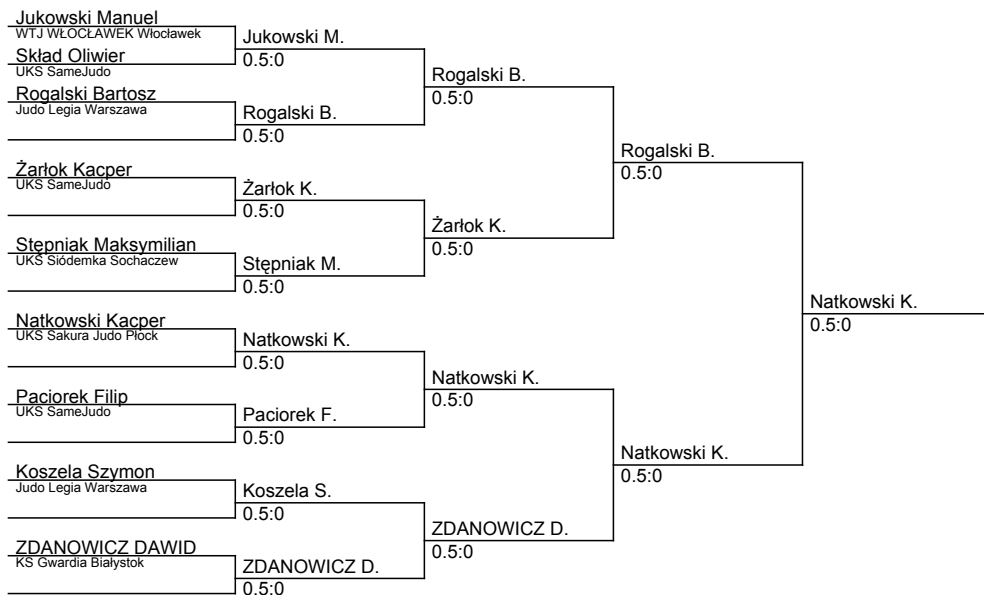

XV Mazowiecki Turniej Judo 2011-2012

Sochaczew, 05.12.2020

kategoria: -38 kg

ilość zawodników: 9

lp.	Nazwisko	Klub
1	Natkowski Kacper	UKS Sakura Judo Płock
2	Rogalski Bartosz	Judo Legia Warszawa
3	ZDANOWICZ DAWID	KS Gwardia Białystok
3	Żartok Kacper	UKS SameJudo
5	Jukowski Manuel	WTJ WŁOCŁAWEK Włocławek
5	Paciorek Filip	UKS SameJudo
7	Stępiak Maksymilian	UKS Siódemka Sochaczew
7	Koszela Szymon	Judo Legia Warszawa