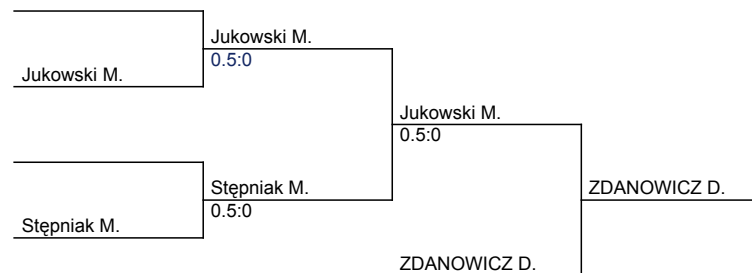

XV Mazowiecki Turniej Judo 2011-2012

Sochaczew, 05.12.2020

kategoria: -38 kg

ilość zawodników: 9

lp.	Nazwisko	Klub
1	Natkowski Kacper	UKS Sakura Judo Plock
2	Rogalski Bartosz	Judo Legia Warszawa
3	ZDANOWICZ DAWID	KS Gwardia Białystok
3	Żartok Kacper	UKS SameJudo
5	Jukowski Manuel	WTJ WŁOCŁAWEK Włocławek
5	Paciorek Filip	UKS SameJudo
7	Stępiak Maksymilian	UKS Siódemka Sochaczew
7	Koszela Szymon	Judo Legia Warszawa