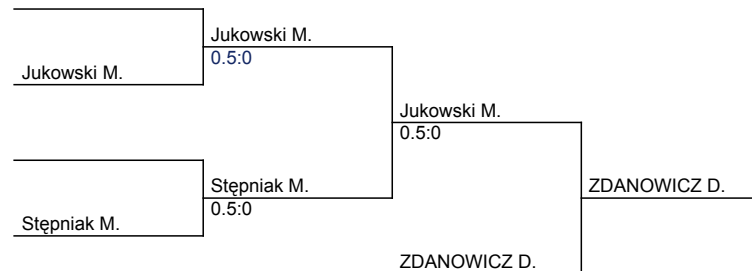

XV Mazowiecki Turniej Judo 2011-2012

Sochaczew, 05.12.2020

kategoria: -38 kg

ilość zawodników: 9

lp.	Nazwisko	Klub
1	Natkowski Kacper	UKS Sakura Judo Płock
2	Rogalski Bartosz	Judo Legia Warszawa
3	ZDANOWICZ DAWID	KS Gwardia Białystok
3	Żartok Kacper	UKS SameJudo
5	Jukowski Manuel	WTJ WŁOCŁAWEK Włocławek
5	Paciorek Filip	UKS SameJudo
7	Stępiak Maksymilian	UKS Siódemka Sochaczew
7	Koszela Szymon	Judo Legia Warszawa