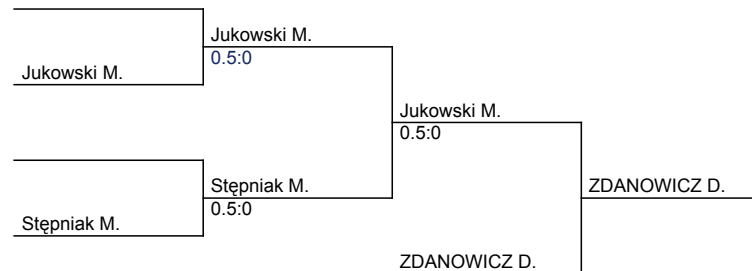

XV Mazowiecki Turniej Judo 2011-2012

Sochaczew, 05.12.2020

kategoria: -38 kg

ilość zawodników: 9

lp.	Nazwisko	Klub
1	Natkowski Kacper	UKS Sakura Judo Plock
2	Rogalski Bartosz	Judo Legia Warszawa
3	ZDANOWICZ DAWID	KS Gwardia Białystok
3	Żartok Kacper	UKS SameJudo
5	Jukowski Manuel	WTJ WŁOCŁAWEK Włocławek
5	Paciorek Filip	UKS SameJudo
7	Stępiak Maksymilian	UKS Siódemka Sochaczew
7	Koszela Szymon	Judo Legia Warszawa