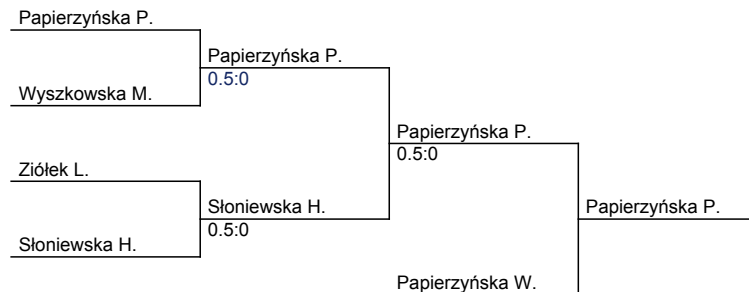

XV Mazowiecki Turniej Judo 2011-2012

Sochaczew, 05.12.2020

kategoria: -30 kg

ilość zawodników: 11

lp.	Nazwisko	Klub
1	Jankowska Julia	Judo Legia Warszawa
2	Tyszczyk Lena	UKJ 82 Warszawa
3	Papierzyńska Patrycja	UKS Judo Sensei Stare Proboszczewice
3	Brysiak Michalina	UKS Siódemka Sochaczew
5	Papierzyńska Wiktoria	UKS Judo Sensei Stare Proboszczewice
5	Strak Agata	UKS SameJudo
7	Słoniewska Hanna	Judo Legia Warszawa
7	Klein Alicja	AZS UW Warszawa