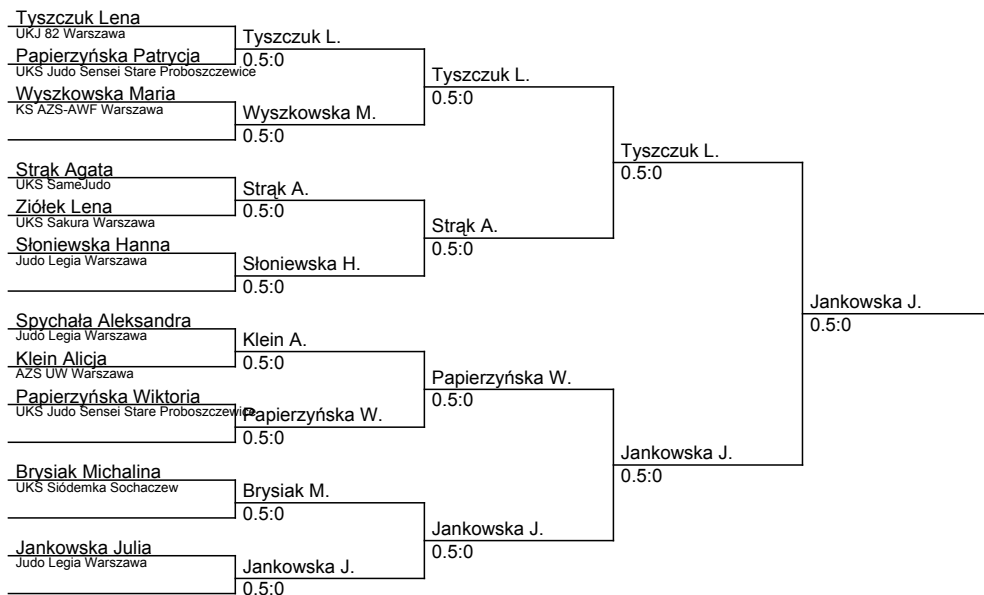

# XV Mazowiecki Turniej Judo 2011-2012

Sochaczew, 05.12.2020

kategoria: -30 kg

ilość zawodników: 11

lp.	Nazwisko	Klub
1	Jankowska Julia	Judo Legia Warszawa
2	Tyszczyk Lena	UKJ 82 Warszawa
3	Papierzyńska Patrycja	UKS Judo Sensei Stare Proboszczewice
3	Brysiak Michalina	UKS Siódemka Sochaczew
5	Papierzyńska Wiktoria	UKS Judo Sensei Stare Proboszczewice
5	Strak Agata	UKS SameJudo
7	Słoniewska Hanna	Judo Legia Warszawa
7	Klein Alicja	AZS UW Warszawa