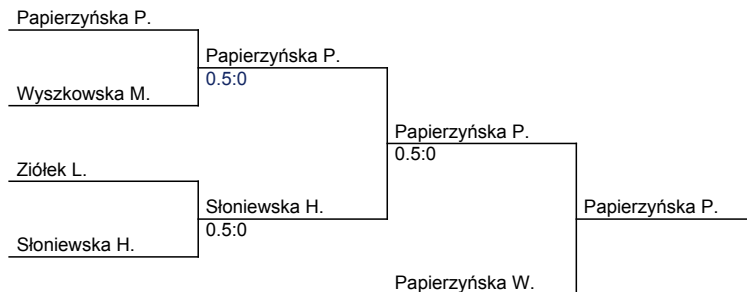

# XV Mazowiecki Turniej Judo 2011-2012

## Sochaczew, 05.12.2020

kategoria: -30 kg

ilość zawodników: 11

lp.	Nazwisko	Klub
1	Jankowska Julia	Judo Legia Warszawa
2	Tyszczyk Lena	UKJ 82 Warszawa
3	Papierzyńska Patrycja	UKS Judo Sensei Stare Proboszczewice
3	Brysiak Michalina	UKS Siódemka Sochaczew
5	Papierzyńska Wiktoria	UKS Judo Sensei Stare Proboszczewice
5	Strak Agata	UKS SameJudo
7	Słoniewska Hanna	Judo Legia Warszawa
7	Klein Alicja	AZS UW Warszawa