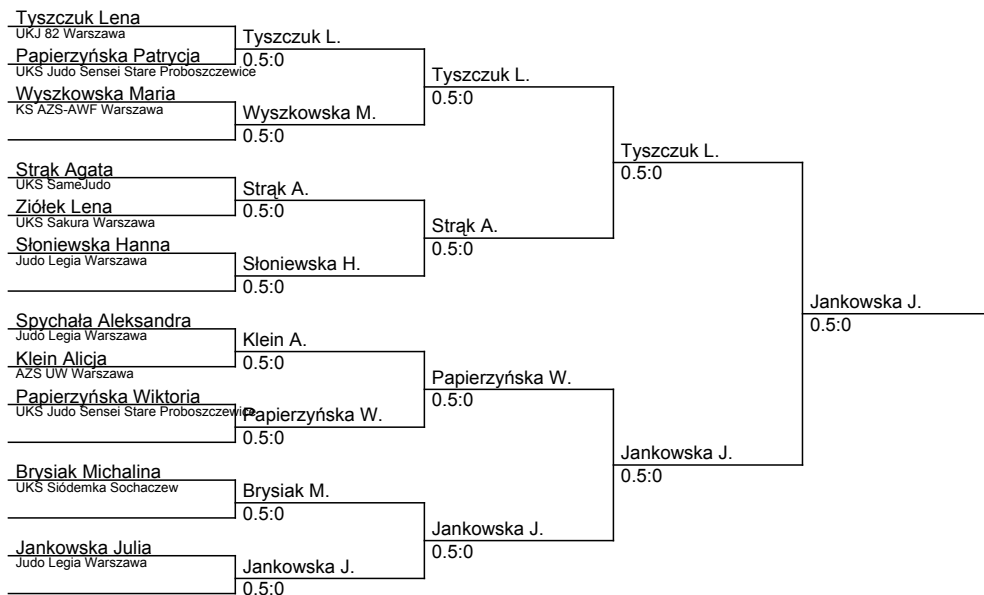

XV Mazowiecki Turniej Judo 2011-2012

Sochaczew, 05.12.2020

kategoria: -30 kg

ilość zawodników: 11

lp.	Nazwisko	Klub
1	Jankowska Julia	Judo Legia Warszawa
2	Tyszczyk Lena	UKJ 82 Warszawa
3	Papierzyńska Patrycja	UKS Judo Sensei Stare Proboszczewice
3	Brysiak Michalina	UKS Siódemka Sochaczew
5	Papierzyńska Wiktoria	UKS Judo Sensei Stare Proboszczewice
5	Strak Agata	UKS SameJudo
7	Słoniewska Hanna	Judo Legia Warszawa
7	Klein Alicja	AZS UW Warszawa