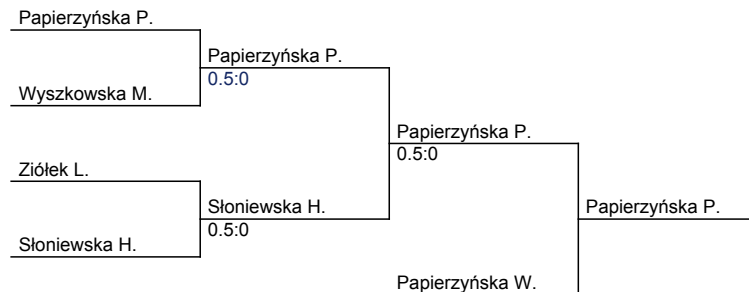

# XV Mazowiecki Turniej Judo 2011-2012

Sochaczew, 05.12.2020

kategoria: -30 kg

ilość zawodników: 11

lp.	Nazwisko	Klub
1	Jankowska Julia	Judo Legia Warszawa
2	Tyszczyk Lena	UKJ 82 Warszawa
3	Papierzyńska Patrycja	UKS Judo Sensei Stare Proboszczewice
3	Brysiak Michalina	UKS Siódemka Sochaczew
5	Papierzyńska Wiktoria	UKS Judo Sensei Stare Proboszczewice
5	Strak Agata	UKS SameJudo
7	Słoniewska Hanna	Judo Legia Warszawa
7	Klein Alicja	AZS UW Warszawa