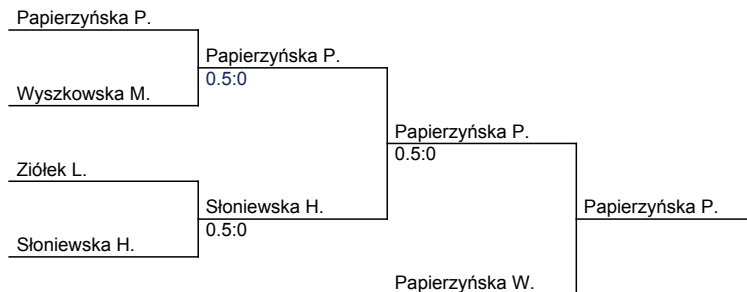

XV Mazowiecki Turniej Judo 2011-2012

Sochaczew, 05.12.2020

kategoria: -30 kg

ilość zawodników: 11

lp.	Nazwisko	Klub
1	Jankowska Julia	Judo Legia Warszawa
2	Tyszczyk Lena	UKJ 82 Warszawa
3	Papierzyńska Patrycja	UKS Judo Sensei Stare Proboszczewice
3	Brysiak Michalina	UKS Siódemka Sochaczew
5	Papierzyńska Wiktoria	UKS Judo Sensei Stare Proboszczewice
5	Strak Agata	UKS SameJudo
7	Słoniewska Hanna	Judo Legia Warszawa
7	Klein Alicja	AZS UW Warszawa