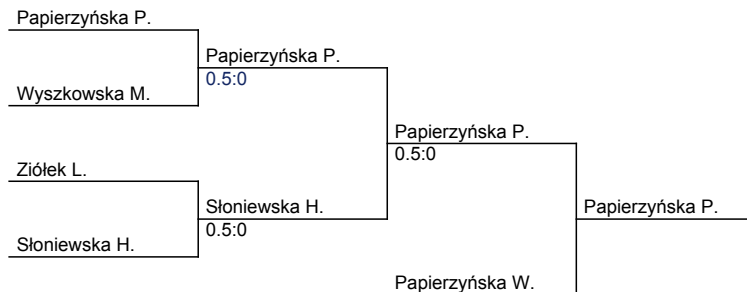

# XV Mazowiecki Turniej Judo 2011-2012

Sochaczew, 05.12.2020

kategoria: -30 kg

ilość zawodników: 11

lp.	Nazwisko	Klub
1	Jankowska Julia	Judo Legia Warszawa
2	Tyszczyk Lena	UKJ 82 Warszawa
3	Papierzyńska Patrycja	UKS Judo Sensei Stare Proboszczewice
3	Brysiak Michalina	UKS Siódemka Sochaczew
5	Papierzyńska Wiktoria	UKS Judo Sensei Stare Proboszczewice
5	Strak Agata	UKS SameJudo
7	Słoniewska Hanna	Judo Legia Warszawa
7	Klein Alicja	AZS UW Warszawa