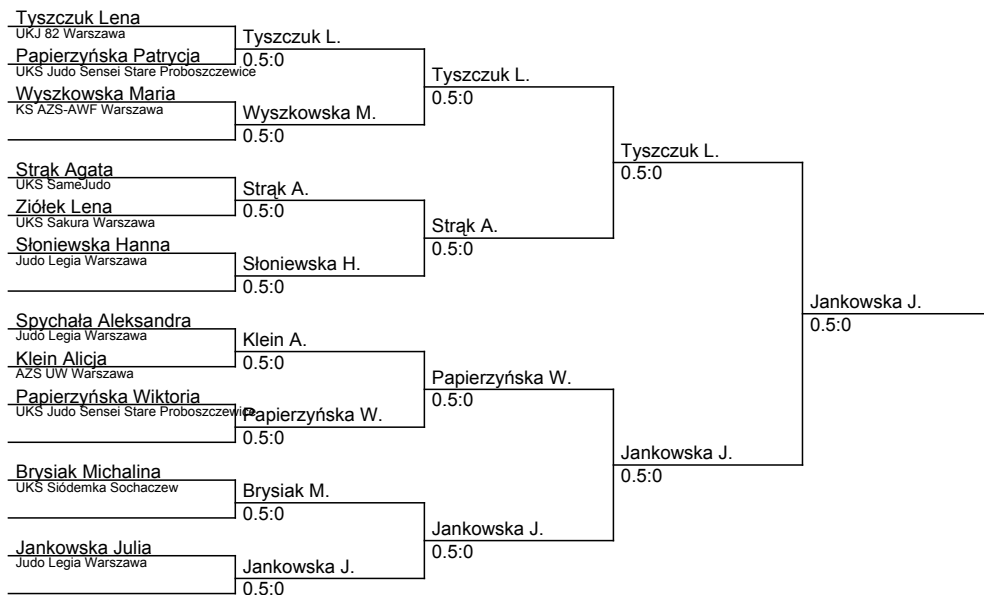

# XV Mazowiecki Turniej Judo 2011-2012

## Sochaczew, 05.12.2020

kategoria: -30 kg

ilość zawodników: 11

lp.	Nazwisko	Klub
1	Jankowska Julia	Judo Legia Warszawa
2	Tyszczyk Lena	UKJ 82 Warszawa
3	Papierzyńska Patrycja	UKS Judo Sensei Stare Proboszczewice
3	Brysiak Michalina	UKS Siódemka Sochaczew
5	Papierzyńska Wiktoria	UKS Judo Sensei Stare Proboszczewice
5	Strak Agata	UKS SameJudo
7	Słoniewska Hanna	Judo Legia Warszawa
7	Klein Alicja	AZS UW Warszawa