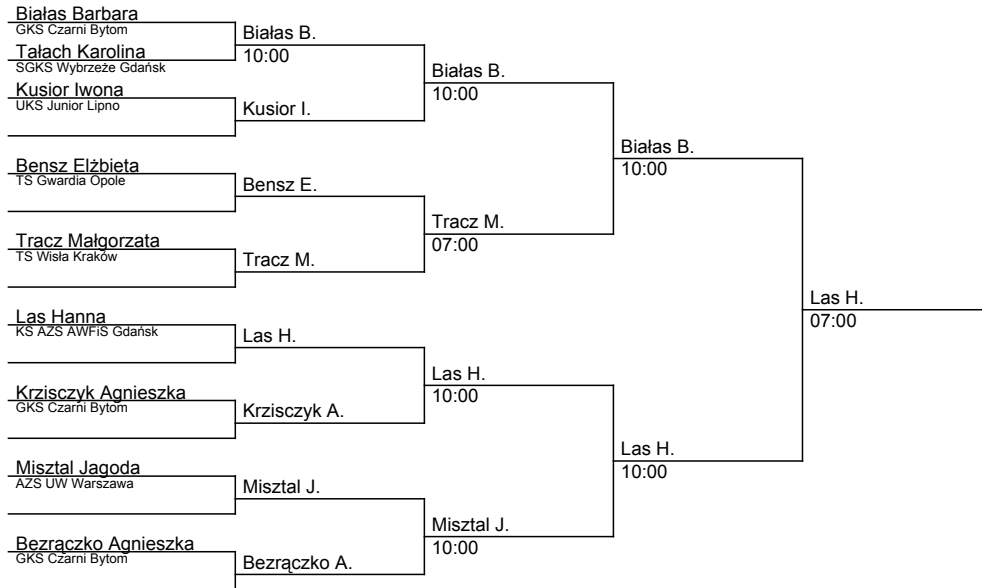

# Puchar Polski Młodzieży

Stalowa Wola, 08.05.2010

kategoria: -70 kg

ilość zawodników: 9

lp.	Nazwisko	Klub
1	Las Hanna	KS AZS AWFIS Gdańsk
2	Białas Barbara	GKS Czarni Bytom
3	Misztal Jagoda	AZS UW Warszawa
3	Krzyszczak Agnieszka	GKS Czarni Bytom
5	Benz Elżbieta	TS Gwardia Opole
5	Tracz Małgorzata	TS Wisła Kraków
7	Kusior Iwona	UKS Junior Lipno
7	Bezrączko Agnieszka	GKS Czarni Bytom