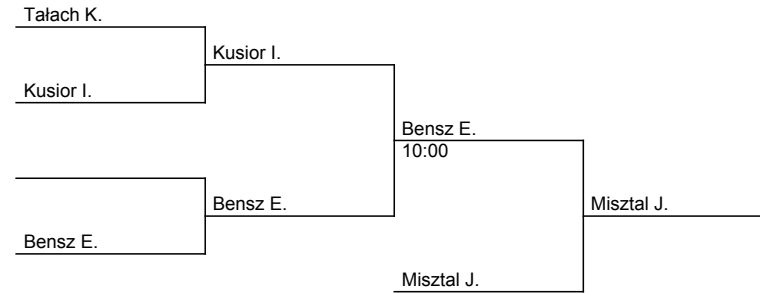

# Puchar Polski Młodzieży

Stalowa Wola, 08.05.2010

kategoria: -70 kg

ilość zawodników: 9

lp.	Nazwisko	Klub
1	Las Hanna	KS AZS AWFIS Gdańsk
2	Białas Barbara	GKS Czarni Bytom
3	Misztal Jagoda	AZS UW Warszawa
3	Krzyszczak Agnieszka	GKS Czarni Bytom
5	Benz Elżbieta	TS Gwardia Opole
5	Tracz Małgorzata	TS Wisła Kraków
7	Kusior Iwona	UKS Junior Lipno
7	Bezrączko Agnieszka	GKS Czarni Bytom