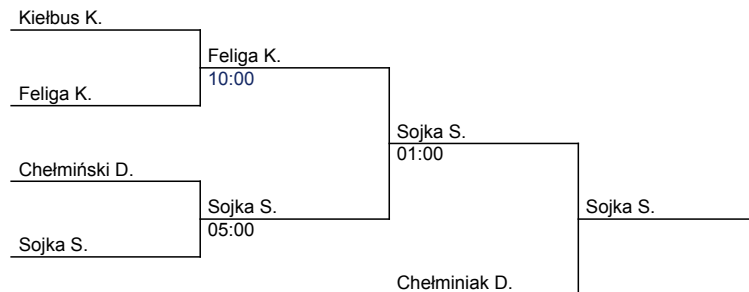

Superpuchar Polski Seniorek i Seniorów

Opole, 06.11.2010

kategoria: -60 kg

ilość zawodników: 15

lp.	Nazwisko	Klub
1	Smorzewski Łukasz	MKS Olimpijczyk Włocławek
2	Kuśka Ariel	KS Polonia Rybnik
3	Sojka Sebastian	KS Gwardia Bielsko-Biała
3	Kielbasiński Łukasz	UKJ Ryś Warszawa
5	Chelminiak Dariusz	MKS Olimpijczyk Włocławek
5	Garbacik Bartłomiej	TS Wisła Kraków
7	Feliga Konrad	UKS Siódemka Sochaczew
7	Szewczyk Mateusz	MKS CM Jordan Kraków