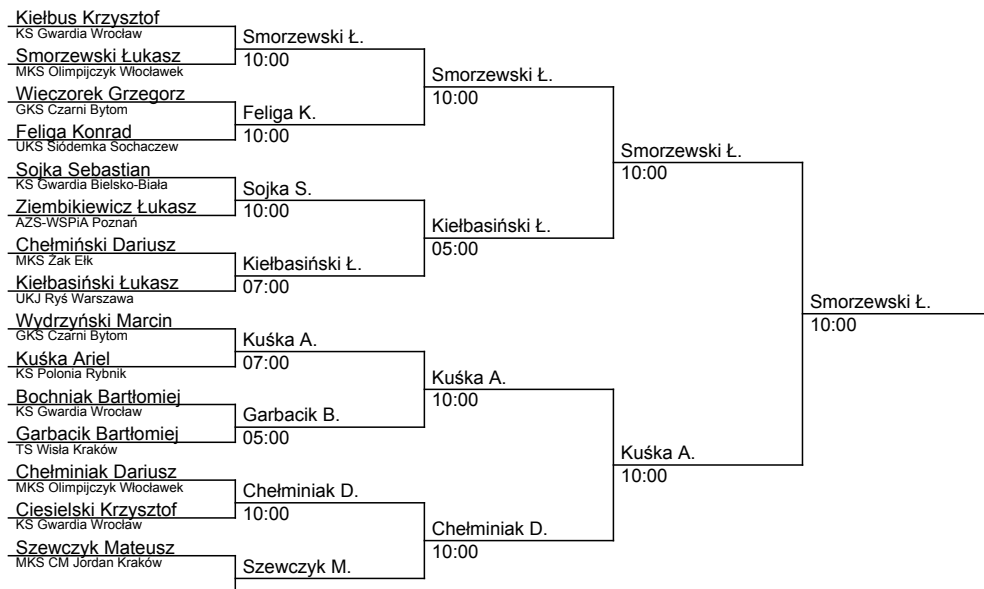

Superpuchar Polski Seniorek i Seniorów

Opole, 06.11.2010

kategoria: -60 kg

ilość zawodników: 15

lp.	Nazwisko	Klub
1	Smorzewski Łukasz	MKS Olimpijczyk Włocławek
2	Kuśka Ariel	KS Polonia Rybnik
3	Sojka Sebastian	KS Gwardia Bielsko-Biała
3	Kielbasiński Łukasz	UKJ Ryś Warszawa
5	Chelminiak Dariusz	MKS Olimpijczyk Włocławek
5	Garbacik Bartłomiej	TS Wisła Kraków
7	Feliga Konrad	UKS Siódemka Sochaczew
7	Szewczyk Mateusz	MKS CM Jordan Kraków