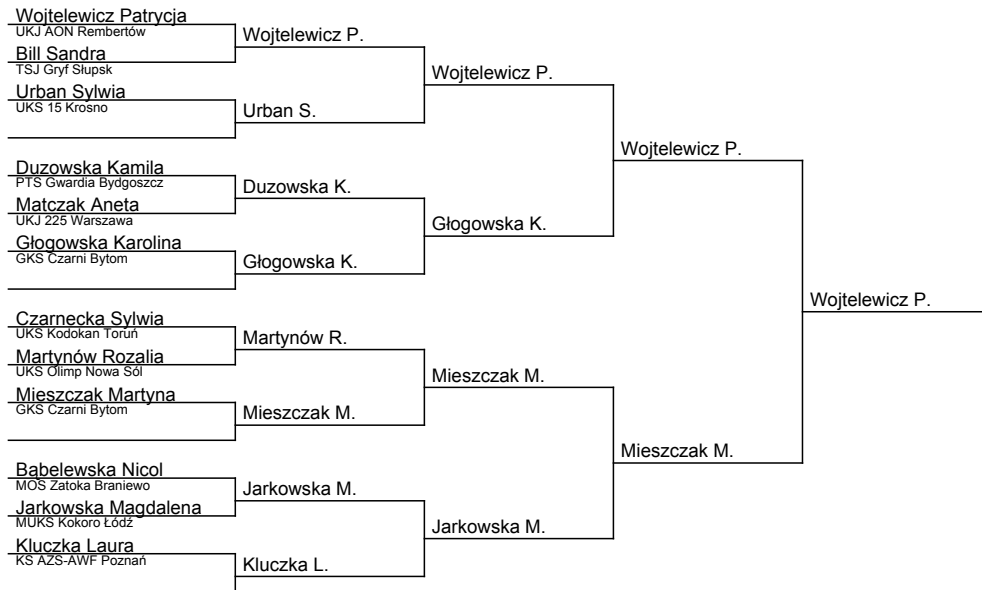

OPP Młodziczek i Młodzików

Suchy Las , 23.03.2013

kategoria: -63 kg

ilość zawodników: 12

lp.	Nazwisko	Klub
1	Wojtelewicz Patrycja	UKJ AON Rembertów
2	Mieszczak Martyna	GKS Czarni Bytom
3	Jarkowska Magdalena	MUKS Kokoro Łódź
3	Bąbelewska Nicol	MOS Zatoka Braniewo
5	Duzowska Kamila	PTS Gwardia Bydgoszcz
5	Głogowska Karolina	GKS Czarni Bytom
7	Bill Sandra	TSJ Gryf Słupsk
7	Martynów Rozalia	UKS Olimp Nowa Sól