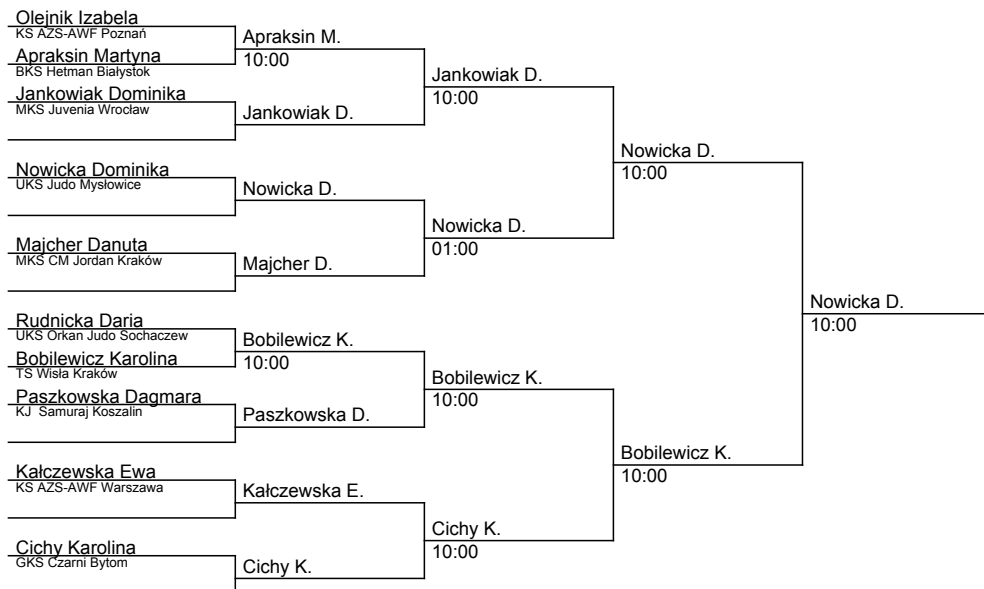

Puchar Polski Juniorek i Juniorów Młodszych

Suchy Las, 26-27.04.2014

kategoria: -48 kg

ilość zawodników: 10

lp.	Nazwisko	Klub
1	Nowicka Dominika	UKS Judo Mysłowice
2	Bobilewicz Karolina	TS Wisła Kraków
3	Cichy Karolina	GKS Czarni Bytom
3	Jankowiak Dominika	MKS Juvenia Wrocław
5	Majcher Danuta	MKS CM Jordan Kraków
5	Paszkowska Dagmara	KJ Samuraj Koszalin
7	Apraksin Martyna	BKS Hetman Białystok
7	Kalczewska Ewa	KS AZS-AWF Warszawa