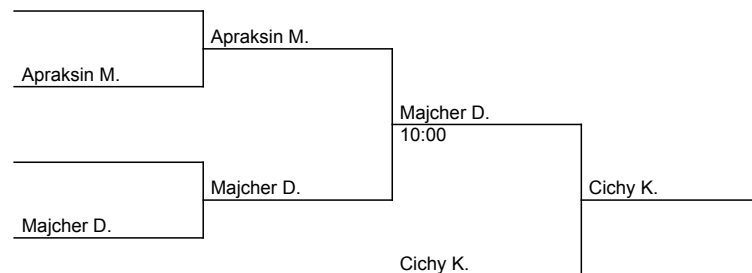

Puchar Polski Juniorek i Juniorów Młodszych

Suchy Las, 26-27.04.2014

kategoria: -48 kg

ilość zawodników: 10

lp.	Nazwisko	Klub
1	Nowicka Dominika	UKS Judo Mysłowice
2	Bobilewicz Karolina	TS Wisła Kraków
3	Cichy Karolina	GKS Czarni Bytom
3	Jankowiak Dominika	MKS Juvenia Wrocław
5	Majcher Danuta	MKS CM Jordan Kraków
5	Paszkowska Dagmara	KJ Samuraj Koszalin
7	Apraksin Martyna	BKS Hetman Białystok
7	Kalczewska Ewa	KS AZS-AWF Warszawa