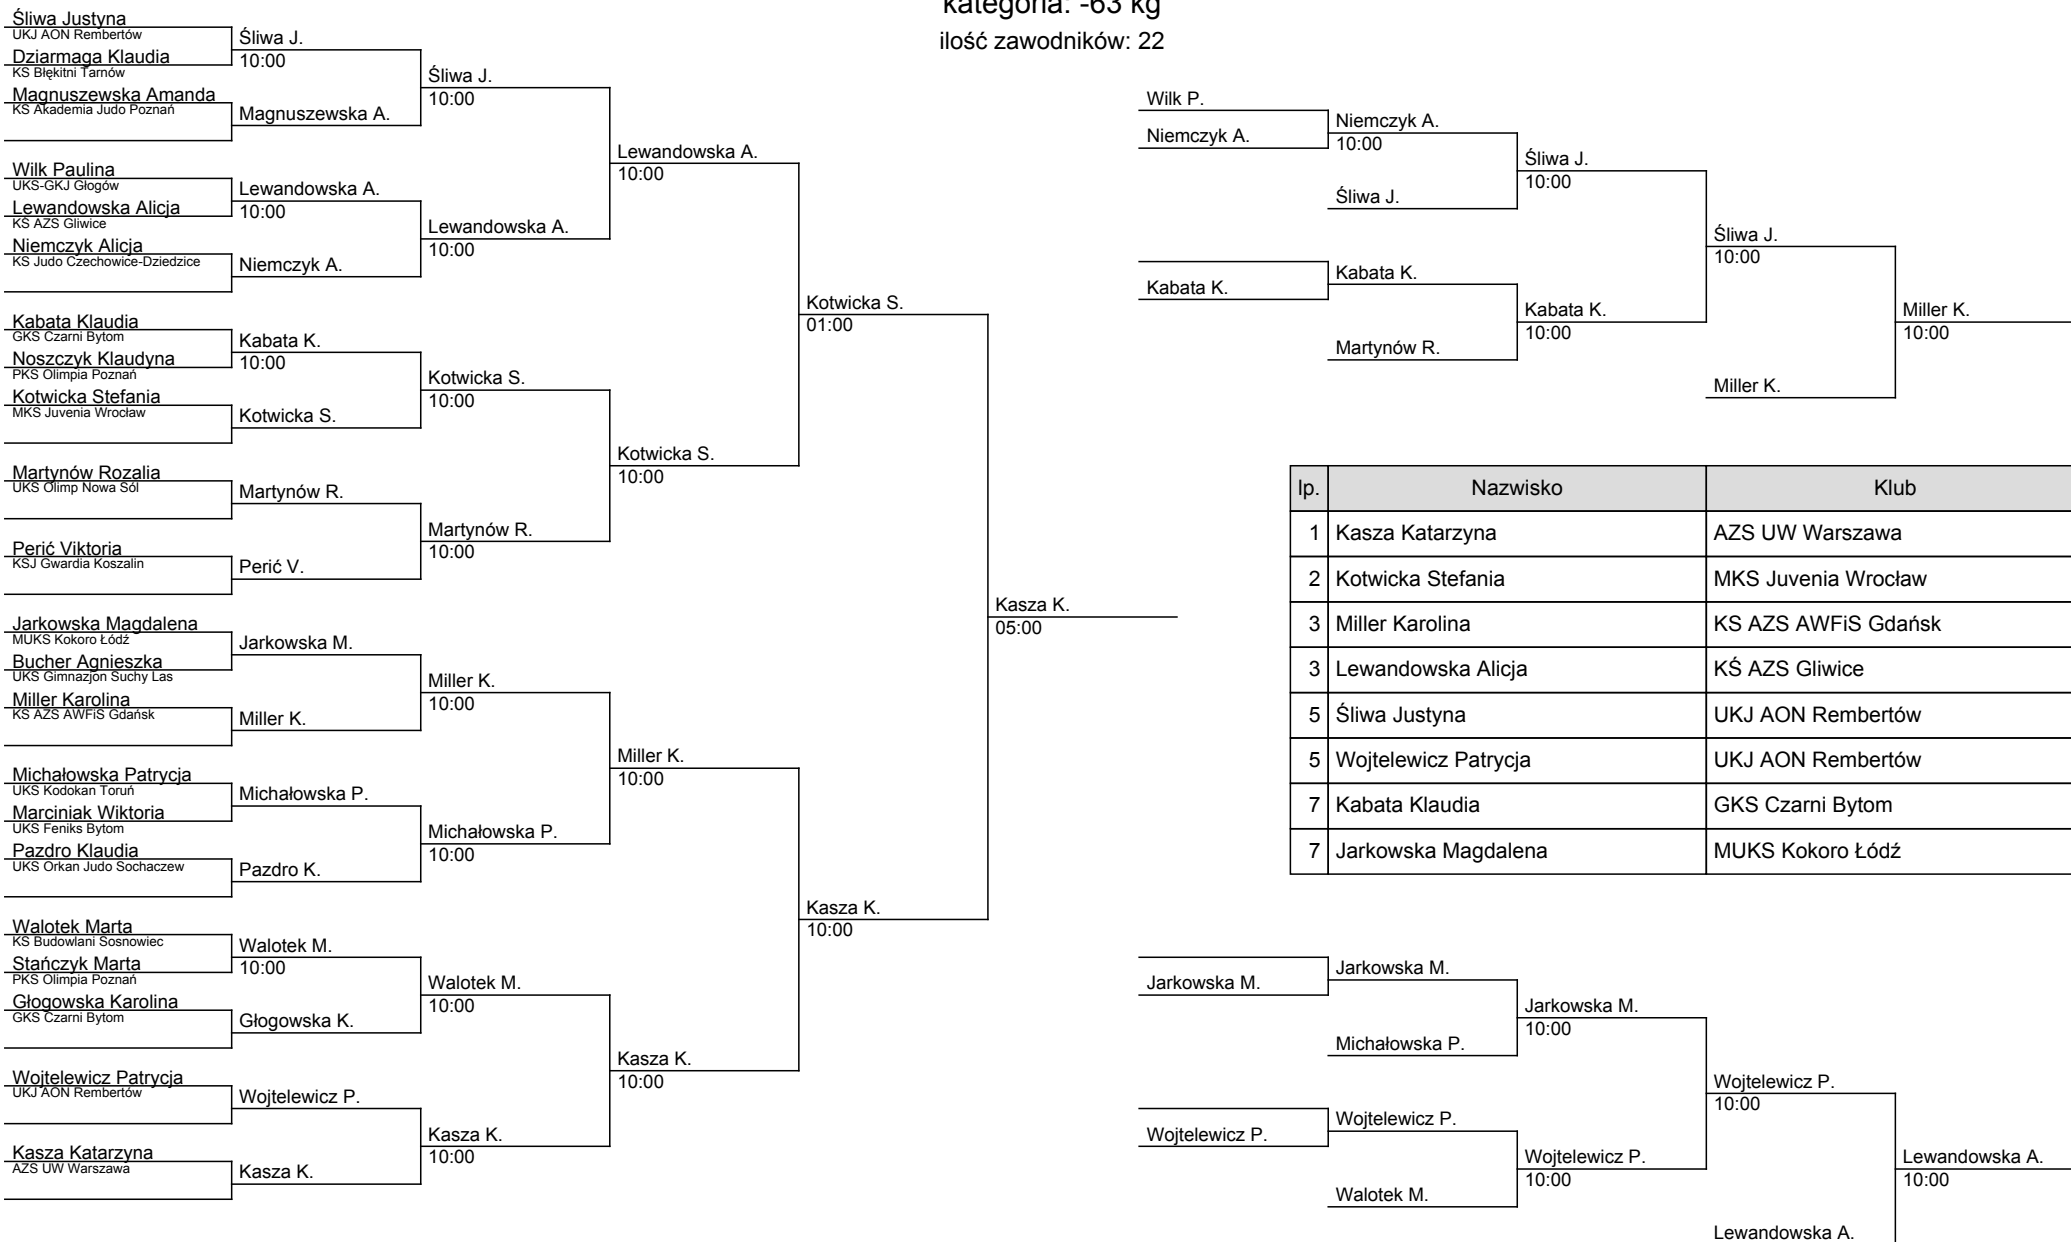

Puchar Polski Juniorek i Juniorów Młodszych

Suchy Las, 26-27.04.2014

kategoria: -63 kg

ilość zawodników: 22

lp.	Nazwisko	Klub
1	Kasza Katarzyna	AZS UW Warszawa
2	Kotwicka Stefania	MKS Juwenia Wrocław
3	Miller Karolina	KS AZS AWFIS Gdańsk
3	Lewandowska Alicja	KŚ AZS Gliwice
5	Śliwa Justyna	UKJ AON Rembertów
5	Wojtelewicz Patrycja	UKJ AON Rembertów
7	Kabata Klaudia	GKS Czarni Bytom
7	Jarkowska Magdalena	MUKS Kokoro Łódź