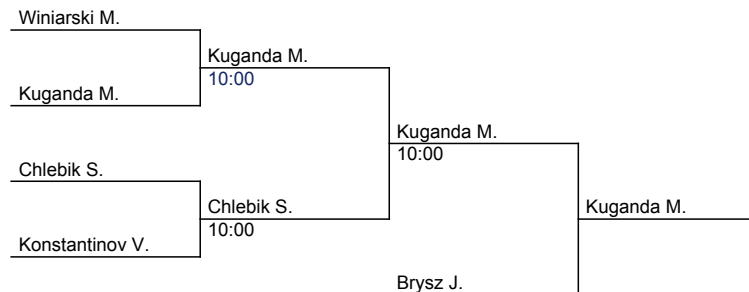

Puchar Polski Seniorek i Seniorów

Suchy Las, 10.05.2014

kategoria: -73 kg

ilość zawodników: 16

lp.	Nazwisko	Klub
1	Lewiński Grzegorz	UKJ AON Rembertów
2	Brysz Adam	KS AZS AWF Katowice
3	Kuganda Mateusz	UKS Judo Wolbrom
3	Cieślak Sebastian	TS Wisła Kraków
5	Brysz Jacek	KS AZS AWF Katowice
5	Kubicki Patryk	KŚ AZS Gliwice
7	Chlebik Sebastian	GKS Czarni Bytom
7	Janicki Sebastian	WKS Śląsk Wrocław