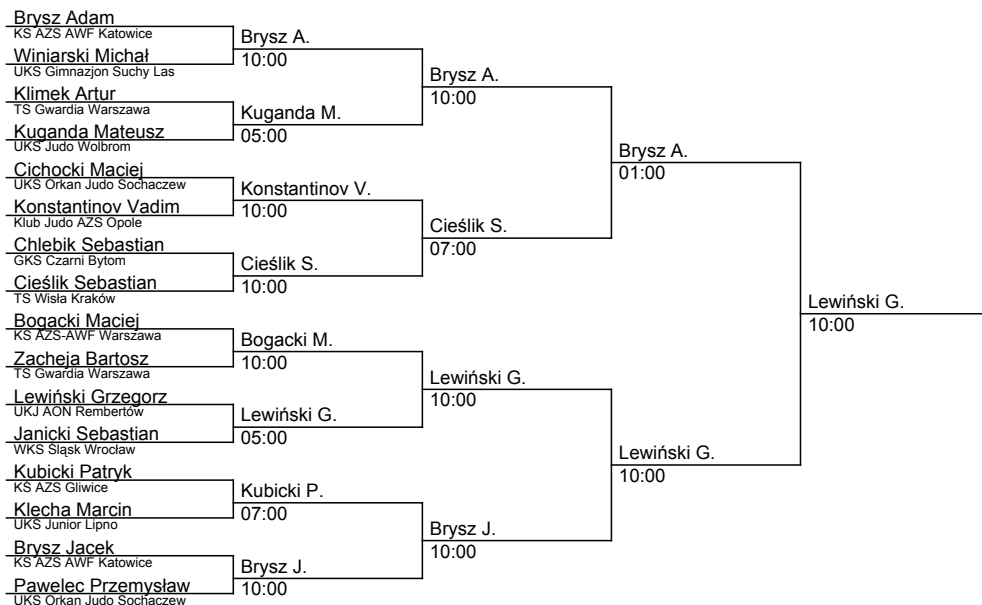

Puchar Polski Seniorek i Seniorów

Suchy Las, 10.05.2014

kategoria: -73 kg

ilość zawodników: 16

lp.	Nazwisko	Klub
1	Lewiński Grzegorz	UKJ AON Rembertów
2	Brysz Adam	KS AZS AWF Katowice
3	Kuganda Mateusz	UKS Judo Wolbrom
3	Cieślak Sebastian	TS Wisła Kraków
5	Brysz Jacek	KS AZS AWF Katowice
5	Kubicki Patryk	KŚ AZS Gliwice
7	Chlebik Sebastian	GKS Czarni Bytom
7	Janicki Sebastian	WKS Śląsk Wrocław