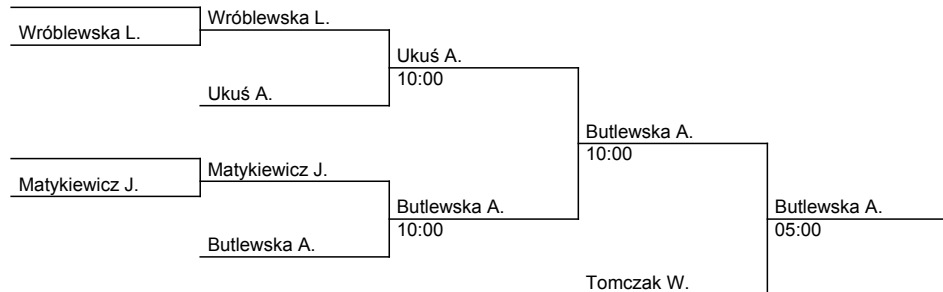

Ogólnopolska Olimpiada Młodzieży (kobiety)

Oleśnica, 12-13.06.2014

kategoria: -52 kg

ilość zawodników: 19

lp.	Nazwisko	Klub
1	Kamińska Anna	SGKS Wybrzeże Gdańsk
2	Socha Izabela	KS Judo Czechowice-Dziedzice
3	Butlewska Aleksandra	SGKS Wybrzeże Gdańsk
3	Kaleta Aleksandra	UKS Judo Wolbrom
5	Tomczak Wiktoria	MKS Olimpijczyk Wrocław
5	Cieślik Klaudia	UKS Judo Wolbrom
7	Ukuś Agnieszka	GKS Czarni Bytom
7	Gliszczyńska Karina	MKS Juwenia Wrocław