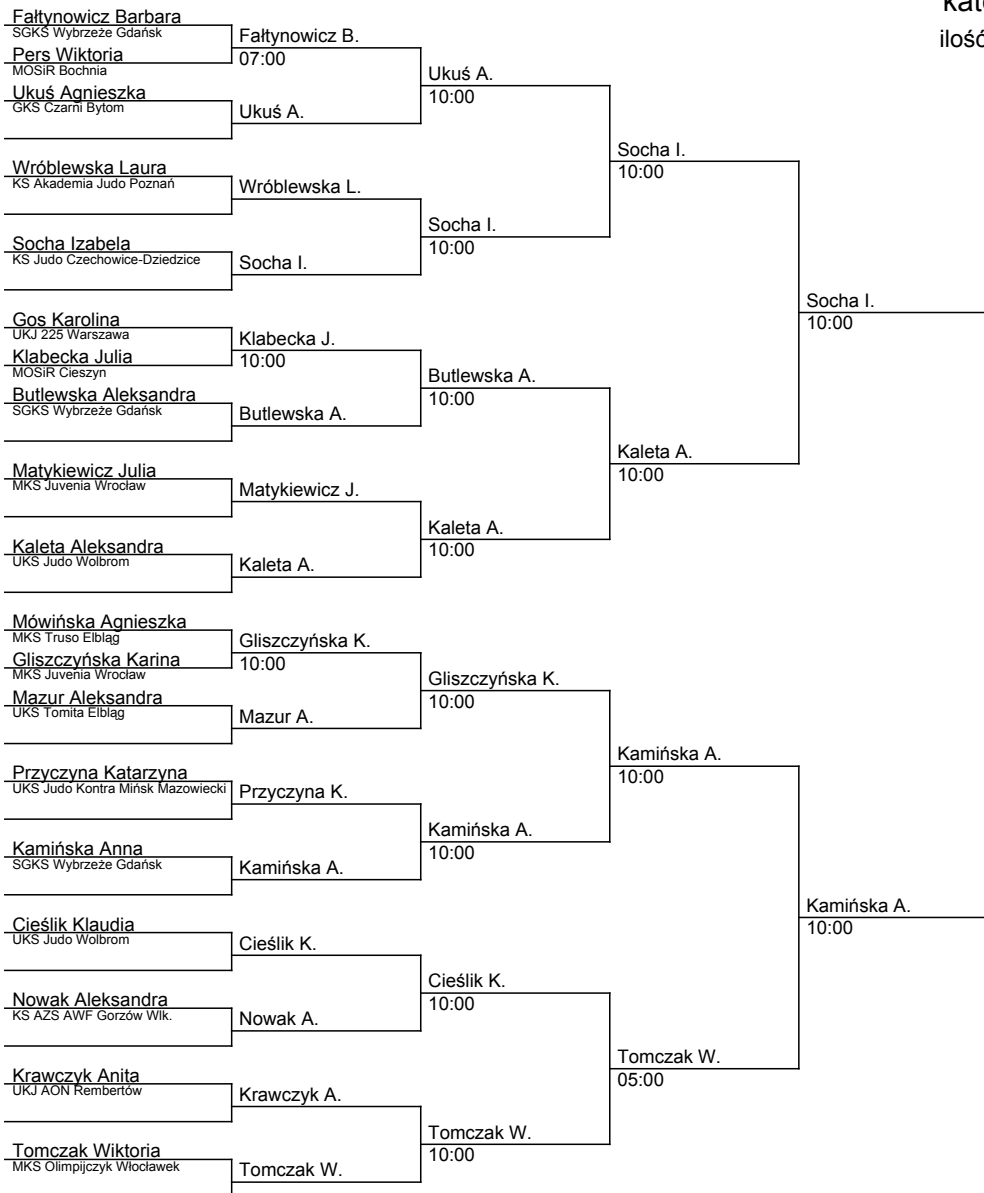

Ogólnopolska Olimpiada Młodzieży (kobiety)

Oleśnica, 12-13.06.2014

kategoria: -52 kg

ilość zawodników: 19

lp.	Nazwisko	Klub
1	Kamińska Anna	SGKS Wybrzeże Gdańsk
2	Socha Izabela	KS Judo Czechowice-Dziedzice
3	Butlewska Aleksandra	SGKS Wybrzeże Gdańsk
3	Kaleta Aleksandra	UKS Judo Wolbrom
5	Tomczak Wiktoria	MKS Olimpijczyk Wrocław
5	Cieślik Klaudia	UKS Judo Wolbrom
7	Ukuś Agnieszka	GKS Czarni Bytom
7	Gliszczyńska Karina	MKS Juwenia Wrocław