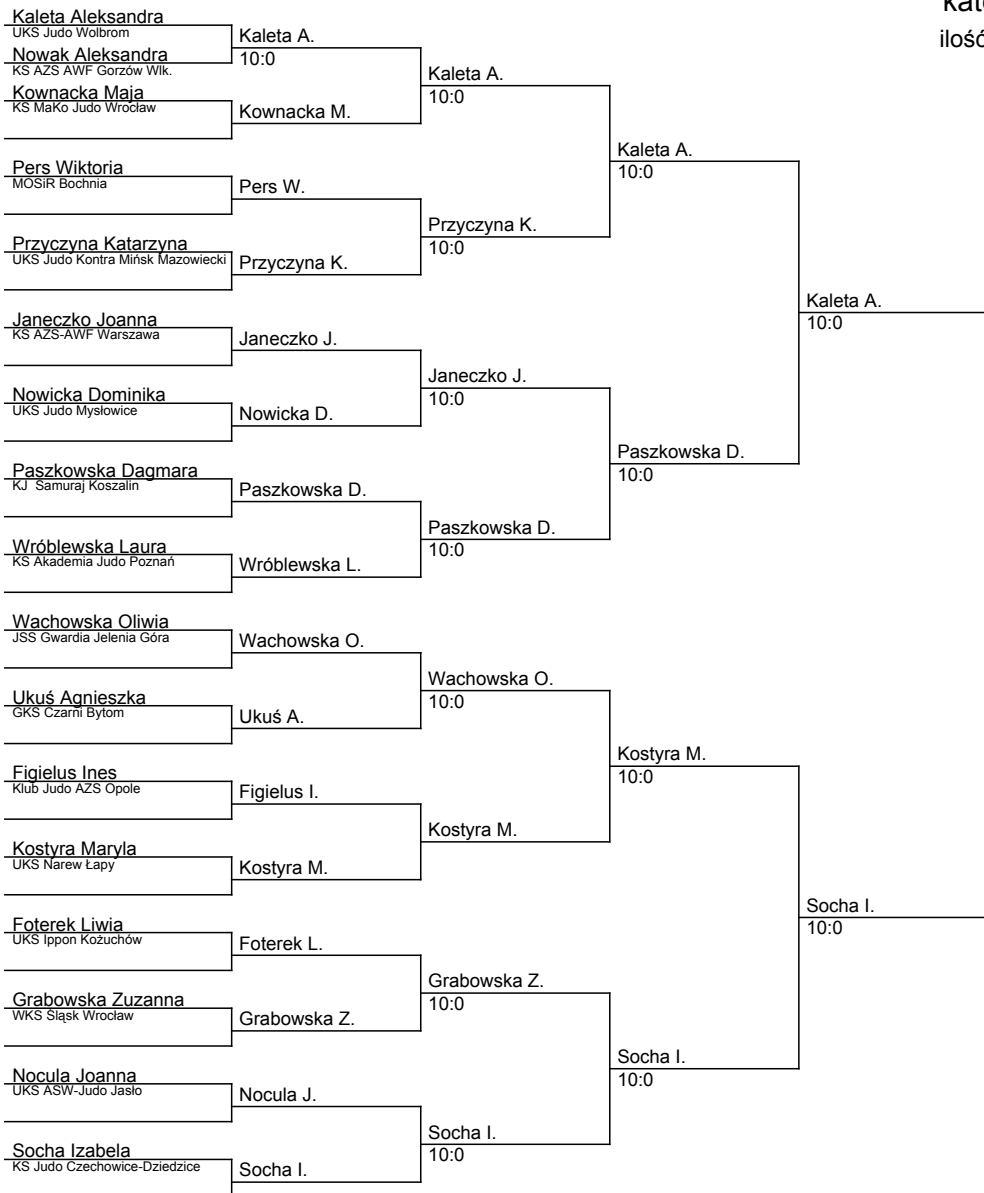

Puchar Polski Juniorek i Juniorów Młodszych

Suchy Las, 18-19.04.2015

kategoria: -52 kg

ilość zawodników: 17

lp.	Nazwisko	Klub
1	Socha Izabela	KS Judo Czechowice-Dziedzice
2	Kaleta Aleksandra	UKS Judo Wolbrom
3	Kostyra Maryla	UKS Narew Łąpy
3	Paszkowska Dagmara	KJ Samuraj Koszalin
5	Przczyzna Katarzyna	UKS Judo Kontra Mińsk Mazowiecki
5	Nocula Joanna	UKS ASW-Judo Jasło
7	Janeczko Joanna	KS AZS-AWF Warszawa
7	Figielus Ines	Klub Judo AZS Opole