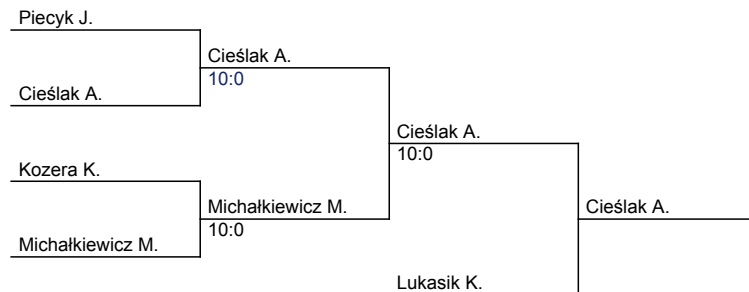

Puchar Polski Juniorek i Juniorów Młodszych

Suchy Las, 18-19.04.2015

kategoria: +90 kg

ilość zawodników: 14

lp.	Nazwisko	Klub
1	Załączny Krzysztof	TKS Judo Toruń
2	Sawiniec Bartosz	TS Gwardia Olsztyn
3	Cieślak Arkadiusz	MKS Truso Elbląg
3	Pawlak Hubert	UKS Górnik Judo Konin
5	Lukasik Kacper	UKS-GKJ Głogów
5	Siekierzyński Bartosz	UKJ Lemur Warszawa
7	Michałkiewicz Michał	UKS-GKJ Głogów
7	Altansukh Marcin	GKS Czarni Bytom