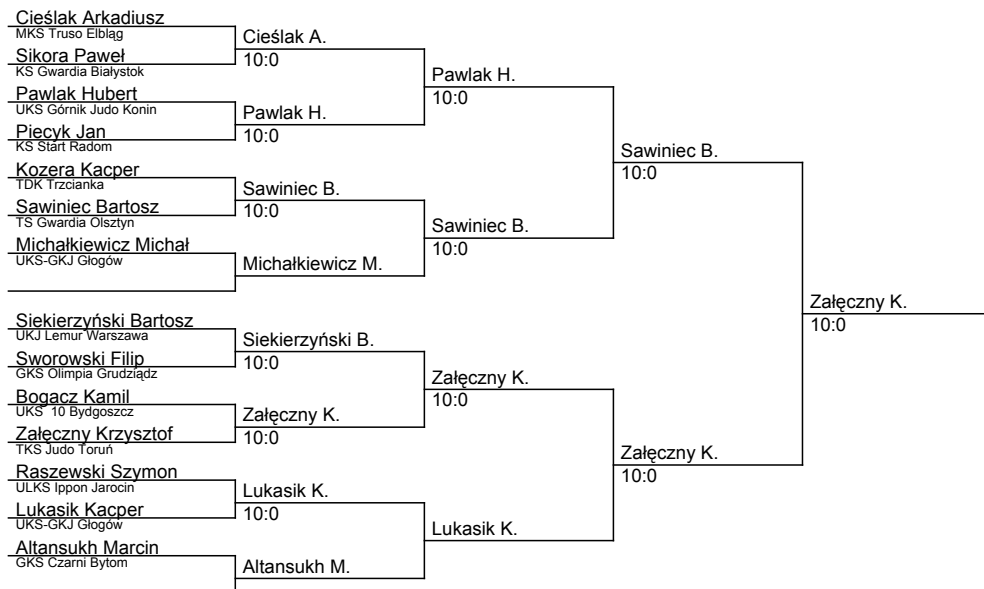

Puchar Polski Juniorek i Juniorów Młodszych

Suchy Las, 18-19.04.2015

kategoria: +90 kg

ilość zawodników: 14

lp.	Nazwisko	Klub
1	Załączny Krzysztof	TKS Judo Toruń
2	Sawiniec Bartosz	TS Gwardia Olsztyn
3	Cieślak Arkadiusz	MKS Truso Elbląg
3	Pawlak Hubert	UKS Górnik Judo Konin
5	Lukasik Kacper	UKS-GKJ Głogów
5	Siekierzyński Bartosz	UKJ Lemur Warszawa
7	Michałkiewicz Michał	UKS-GKJ Głogów
7	Altansukh Marcin	GKS Czarni Bytom