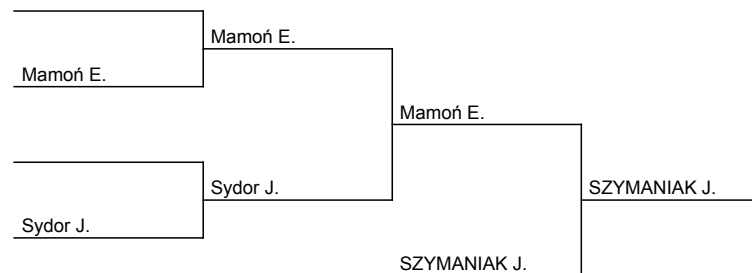

Puchar Polski Juniorek Młodszych i Juniorów Młodszych

Oleśnica, 27.11.2022

kategoria: -70 kg

ilość zawodników: 13

lp.	Nazwisko	Klub
1	Witkowska Wanessa	KS Budowlani Sosnowiec
2	Jaworska Nikola	KS Budowlani Sosnowiec
3	SZYMANIAK Julia	AZS UW Warszawa
3	Kikolska Maja	UKS Judo Sensei Stare Proboszczewice
5	Mamoń Emilia	KS Budowlani Sosnowiec
5	Salek Natalia	UKS Judo Wolbrom
7	Sydor Joanna	KS Gwardia Łódź
7	Szyborska Anita	UKS Judo Sensei Płock