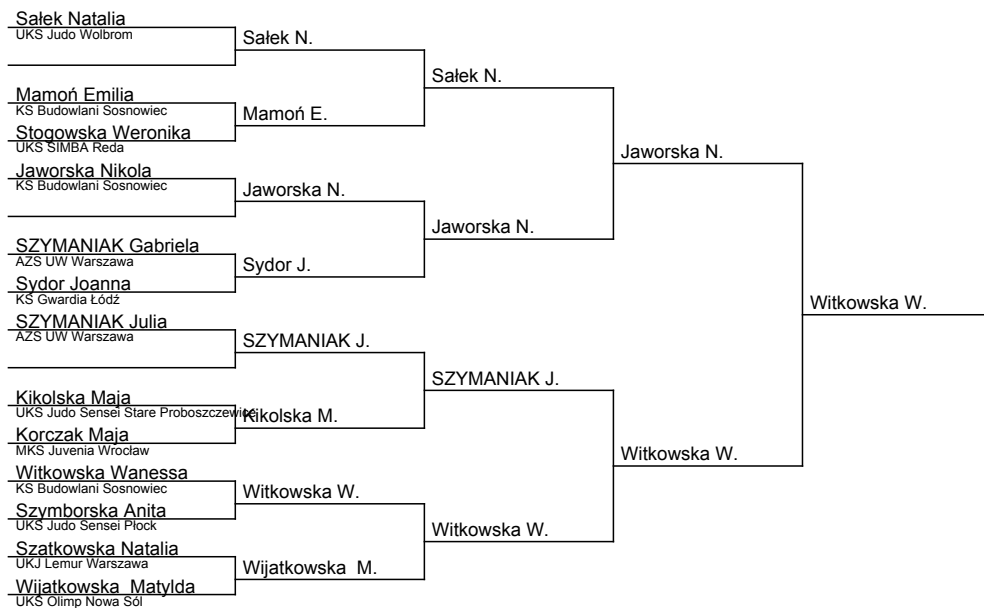

Puchar Polski Juniorek Młodszych i Juniorów Młodszych

Oleśnica, 27.11.2022

kategoria: -70 kg

ilość zawodników: 13

lp.	Nazwisko	Klub
1	Witkowska Wanessa	KS Budowlani Sosnowiec
2	Jaworska Nikola	KS Budowlani Sosnowiec
3	SZYMANIAK Julia	AZS UW Warszawa
3	Kikolska Maja	UKS Judo Sensei Stare Proboszczewice
5	Mamoń Emilia	KS Budowlani Sosnowiec
5	Salek Natalia	UKS Judo Wolbrom
7	Sydor Joanna	KS Gwardia Łódź
7	Szyborska Anita	UKS Judo Sensei Płock