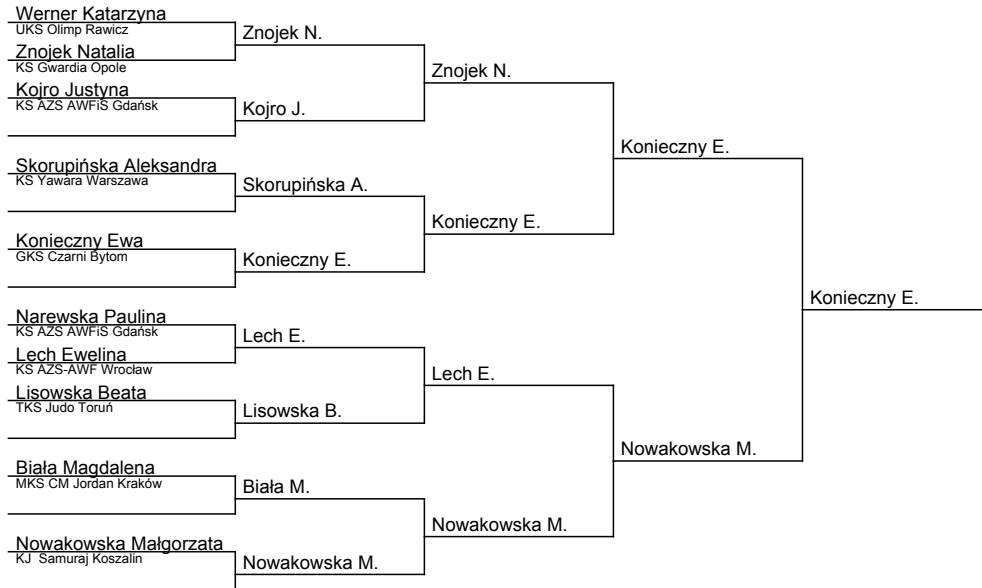

Puchar Polski Młodzieży

Gdańsk, 08-09.03.2008

kategoria: -48 kg

ilość zawodników: 10

lp.	Nazwisko	Klub
1	Konieczny Ewa	GKS Czarni Bytom
2	Nowakowska Małgorzata	KJ Samuraj Koszalin
3	Lech Ewelina	KS AZS-AWF Wrocław
3	Znojek Natalia	KS Gwardia Opole
5	Werner Katarzyna	UKS Olimp Rawicz
5	Biała Magdalena	MKS CM Jordan Kraków
7	Skorupińska Aleksandra	KS Yawara Warszawa
7	Narewska Paulina	KS AZS AWFIS Gdańsk