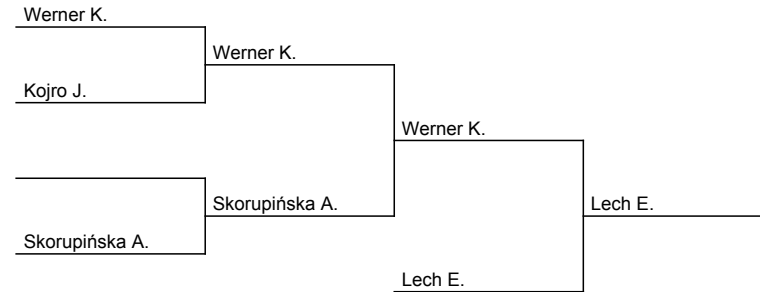

Puchar Polski Młodzieży

Gdańsk, 08-09.03.2008

kategoria: -48 kg

ilość zawodników: 10

lp.	Nazwisko	Klub
1	Konieczny Ewa	GKS Czarni Bytom
2	Nowakowska Małgorzata	KJ Samuraj Koszalin
3	Lech Ewelina	KS AZS-AWF Wrocław
3	Znojek Natalia	KS Gwardia Opole
5	Werner Katarzyna	UKS Olimp Rawicz
5	Biała Magdalena	MKS CM Jordan Kraków
7	Skorupińska Aleksandra	KS Yawara Warszawa
7	Narewska Paulina	KS AZS AWFIS Gdańsk