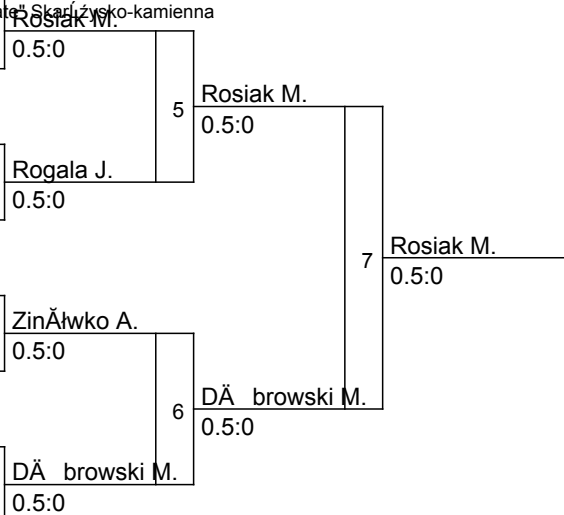

Mistrzostwa Polski - El. do ME - MŁ odzicy

Turek, 13.01.2019

kategoria: -40 kg

ilość zawodników: 5

Leń niewski Borys

Skarłżyski Klub Sportów Walki "Kyokushin-Karate" Skarłżysko-kamienna

Rosiak Marcel

Klub Sportów i Sztuk Walk Turek

Rogala Jan

Szczyciełski Klub Kyokushin Karate Szczycieł

Zinłwko Aleksander

Ełcki Klub Sportowy Karate Kyokushin Ełk

Dł browski Maksymilian

TKS "Karate" Tarnowskie Głry

| lp. | Nazwisko | Klub |
|-----|------------------------|--|
| 1 | Rosiak Marcel | Klub Sportów i Sztuk Walk Turek |
| 2 | Dł browski Maksymilian | TKS "Karate" Tarnowskie Głry |
| 3 | Rogala Jan | Szczyciełski Klub Kyokushin Karate Szczycieł |
| 3 | Zinłwko Aleksander | Ełcki Klub Sportowy Karate Kyokushin Ełk |
| 5 | Leń niewski Borys | Skarłżyski Klub Sportów Walki "Kyokushin-Karate" |