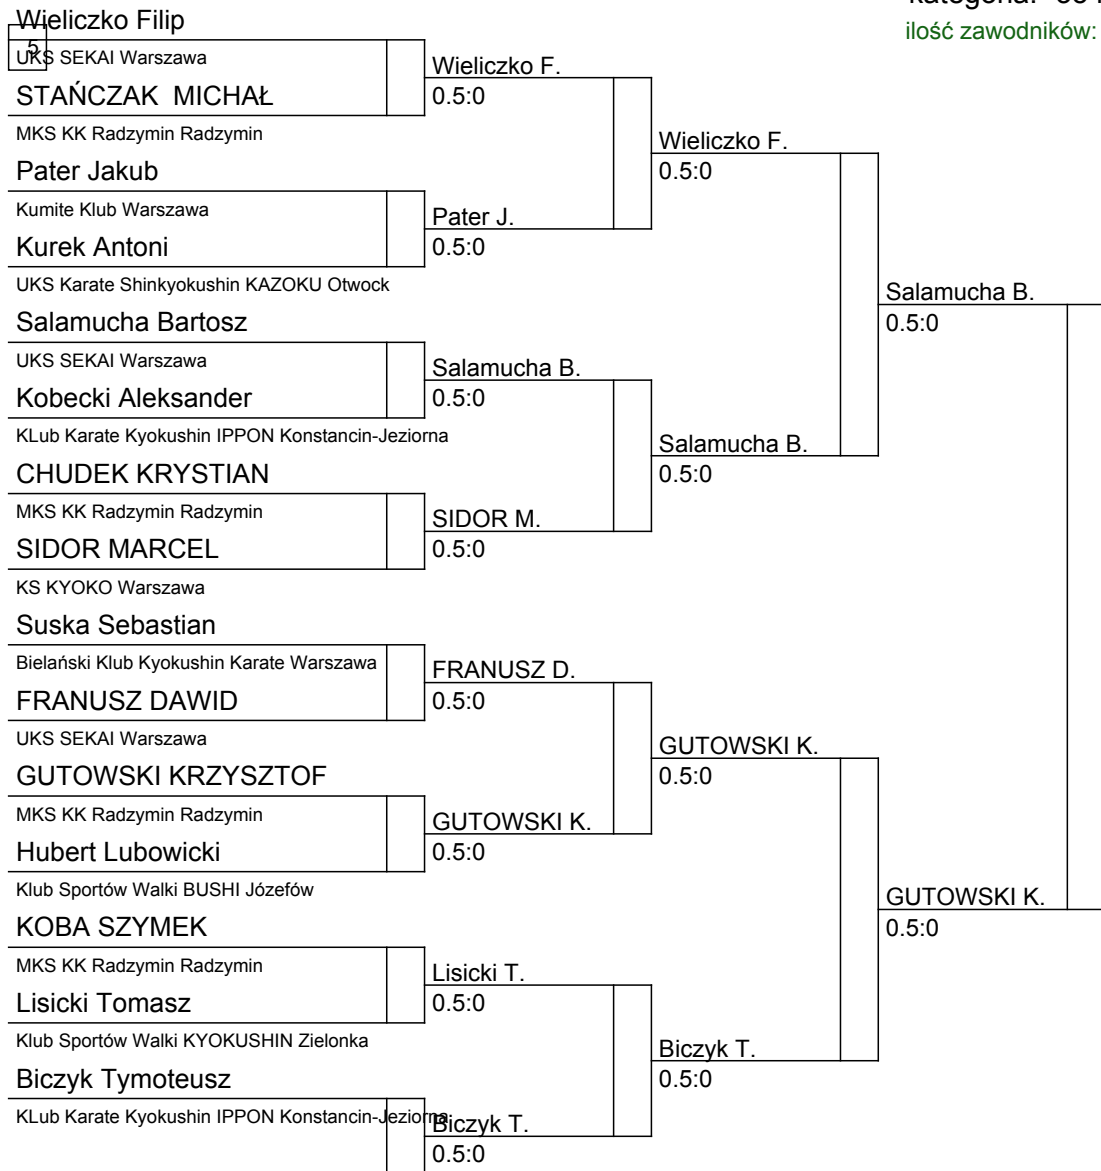

Mazowiecka Liga Karate 2011 semi-contact

Warszawa, 20.03.2022

kategoria: -35 kg

ilość zawodników: 16

Mazurkiewicz Jan	Klub Sportów Walki BUSHI Józefów
------------------	----------------------------------