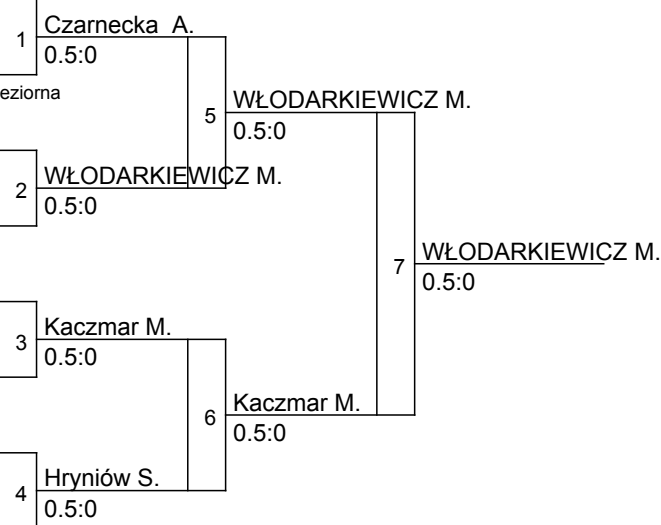

Mazowiecka Liga Karate 2011 semi-contact

Warszawa, 20.03.2022

kategoria: -40 kg

ilość zawodników: 6

Żuchowska Lidia

Klub Sportowy ZDROWIE Michałowice

Czarnecka Aleksandra

KLub Karate Kyokushin IPPON Konstancin-Jeziorna

WŁODARKIEWICZ MARTA

UKS SEKAI Warszawa

MRÓZ ALEKSANDRA

UKS SEKAI Warszawa

Kaczmar Marcelina

Kumite Klub Warszawa

Hryniów Sylwia

Biełański Klub Kyokushin Karate Warszawa