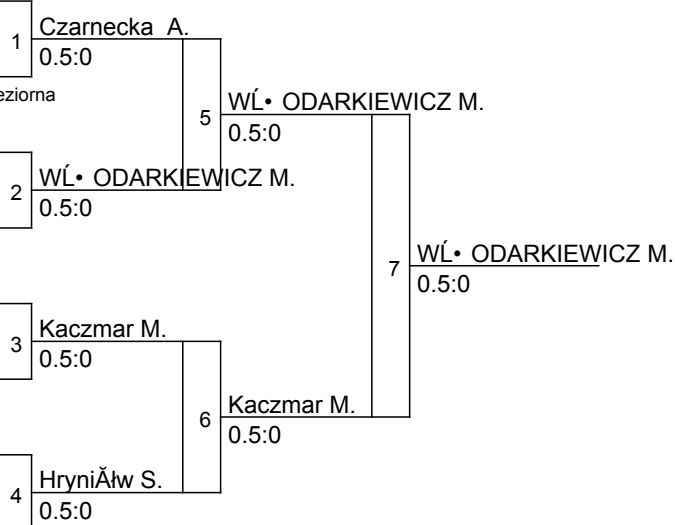

Mazowiecka Liga Karate 2011 semi-contact

Warszawa, 20.03.2022

kategoria: -40 kg

ilość zawodników: 6

Łtuchowska Lidia

Klub Sportowy ZDROWIE Michałowice

Czarnecka Aleksandra

KLub Karate Kyokushin IPPON Konstancin-Jeziorna

WŁ• ODARKIEWICZ MARTA

UKS SEKAI Warszawa

MRÅ Z ALEKSANDRA

UKS SEKAI Warszawa

Kaczmar Marcelina

Kumite Klub Warszawa

HryniÅłw Sylwia

Białał ski Klub Kyokushin Karate Warszawa