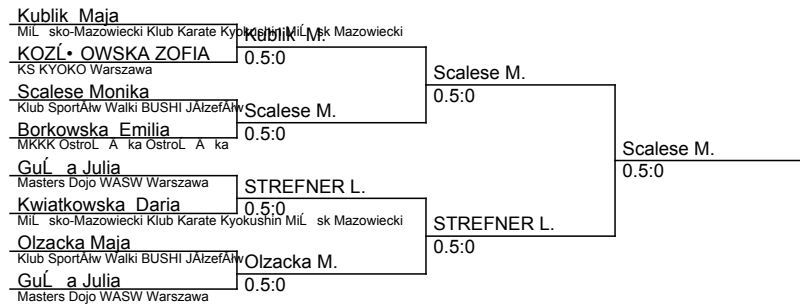

Mazowiecka Liga Karate 2011 semi-contact Warszawa, 20.03.2022

kategoria: +45 kg

ilość zawodników: 8

lp.	Nazwisko	Klub
1	Scalese Monika	Klub SportÅłw Walki BUSHI JÅłzefÅłw
2	STREFNER LAURA	KS KYOKO Warszawa
5	GuŁ a Julia	Masters Dojo WASW Warszawa
5	Olzacka Maja	Klub SportÅłw Walki BUSHI JÅłzefÅłw
5	Kublik Maja	MiŁ sko-Mazowiecki Klub Karate Kyokushin MiŁ sk Mazowiecki
7	KOZŁ• OWSKA ZOFIA	KS KYOKO Warszawa
7	Kwiatkowska Daria	MiŁ sko-Mazowiecki Klub Karate Kyokushin MiŁ sk Mazowiecki