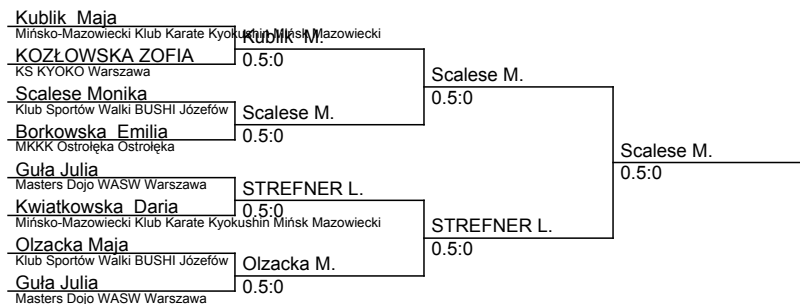

Mazowiecka Liga Karate 2011 semi-contact Warszawa, 20.03.2022

kategoria: +45 kg

ilość zawodników: 8

lp.	Nazwisko	Klub
1	Scalese Monika	Klub Sportów Walki BUSHI Józefów
2	STREFNER LAURA	KS KYOKO Warszawa
5	Gula Julia	Masters Dojo WASW Warszawa
5	Olzacka Maja	Klub Sportów Walki BUSHI Józefów
5	Kublik Maja	Mińsko-Mazowiecki Klub Karate Kyokushin Mińsk Mazowiecki
7	KOZŁOWSKA ZOFIA	KS KYOKO Warszawa
7	Kwiatkowska Daria	Mińsko-Mazowiecki Klub Karate Kyokushin Mińsk Mazowiecki