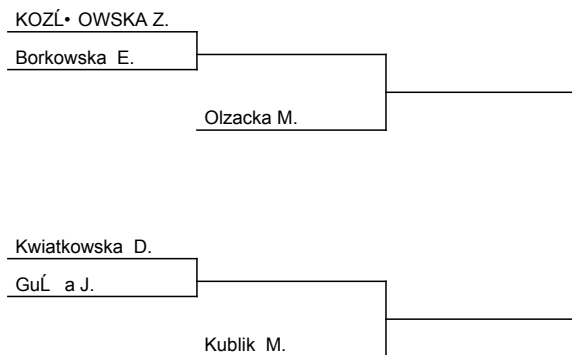

Mazowiecka Liga Karate 2011 semi-contact Warszawa, 20.03.2022

kategoria: +45 kg

ilość zawodników: 8

lp.	Nazwisko	Klub
1	Scalese Monika	Klub SportÅłw Walki BUSHI JÅłzefÅłw
2	STREFNER LAURA	KS KYOKO Warszawa
5	GuŁ a Julia	Masters Dojo WASW Warszawa
5	Olzacka Maja	Klub SportÅłw Walki BUSHI JÅłzefÅłw
5	Kublik Maja	MiŁ sko-Mazowiecki Klub Karate Kyokushin MiŁ sk Mazowiecki
7	KOZŁ• OWSKA ZOFIA	KS KYOKO Warszawa
7	Kwiatkowska Daria	MiŁ sko-Mazowiecki Klub Karate Kyokushin MiŁ sk Mazowiecki