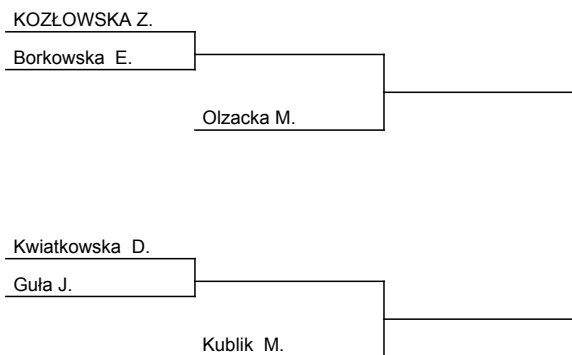

Mazowiecka Liga Karate 2011 semi-contact Warszawa, 20.03.2022

kategoria: +45 kg

ilość zawodników: 8

lp.	Nazwisko	Klub
1	Scalese Monika	Klub Sportów Walki BUSHI Józefów
2	STREFNER LAURA	KS KYOKO Warszawa
5	Gula Julia	Masters Dojo WASW Warszawa
5	Olzacka Maja	Klub Sportów Walki BUSHI Józefów
5	Kublik Maja	Mińsko-Mazowiecki Klub Karate Kyokushin Mińsk Mazowiecki
7	KOZŁOWSKA ZOFIA	KS KYOKO Warszawa
7	Kwiatkowska Daria	Mińsko-Mazowiecki Klub Karate Kyokushin Mińsk Mazowiecki