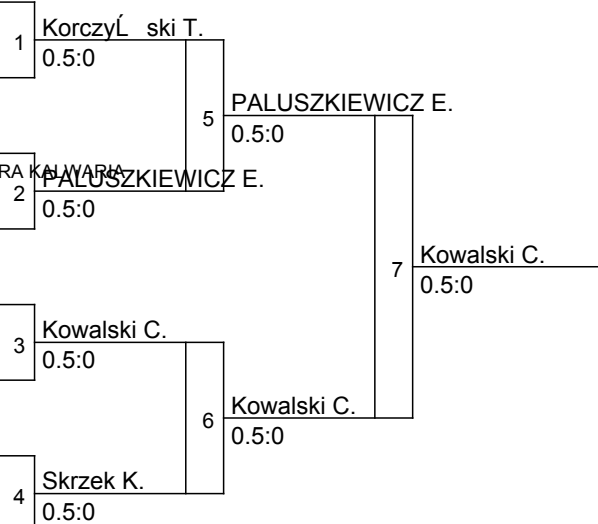

Mazowiecka Liga Karate 2012 light-contact

Warszawa, 20.03.2022

kategoria: -40 kg

ilość zawodników: 8

Korczył ski Tomasz

Kumite Klub Warszawa

Kowalczyk Nikodem

MKKK Ostroł Å ka Ostroł Å ka

PALUSZKIEWICZ EUZEBIUSZ

FIGHTERS DOJO GÅ RA KALWARIA GÅ RA KALWARIA

Ł LIWOWSKI KAROL

MKS KK Radzymin Radzymin

Kowalski Cezary

UKS Karate Shinkyokushin KAZOKU Otwock

MOSAKOWSKI MARCEL

MKS KK Radzymin Radzymin

Domian Dominik

MKKK Ostroł Å ka Ostroł Å ka

Skrzek Ksawery

Kumite Klub Warszawa

lp.	Nazwisko	Klub
1	Kowalski Cezary	UKS Karate Shinkyokushin KAZOKU Otwock
2	PALUSZKIEWICZ EUZEBIUSZ	FIGHTERS DOJO GÅ RA KALWARIA GÅ RA KALWARIA
3	Korczył ski Tomasz	Kumite Klub Warszawa
3	Skrzek Ksawery	Kumite Klub Warszawa
5	Kowalczyk Nikodem	MKKK Ostroł Å ka Ostroł Å ka
5	Ł LIWOWSKI KAROL	MKS KK Radzymin Radzymin
5	MOSAKOWSKI MARCEL	MKS KK Radzymin Radzymin
5	Domian Dominik	MKKK Ostroł Å ka Ostroł Å ka