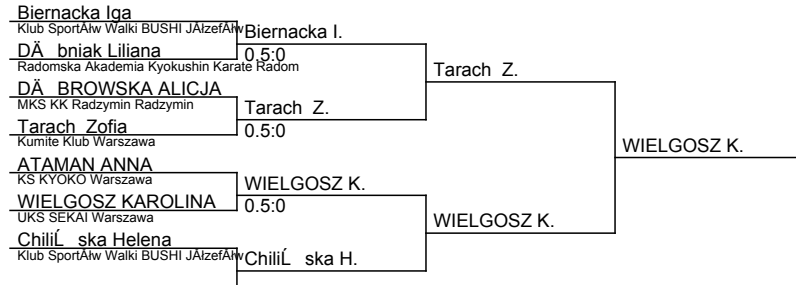

# Mazowiecka Liga Karate 2013/2014 light-contact

## Warszawa, 20.03.2022

kategoria: -37 kg

ilość zawodników: 7

lp.	Nazwisko	Klub
1	WIELGOSZ KAROLINA	UKS SEKAI Warszawa
2	Tarach Zofia	Kumite Klub Warszawa
5	Chilińska Helena	Klub Sportów Walki BUSHI JĄżefów
5	Biernacka Iga	Klub Sportów Walki BUSHI JĄżefów
7	DĄ bniak Liliana	Radomska Akademia Kyokushin Karate Radom
7	ATAMAN ANNA	KS KYOKO Warszawa