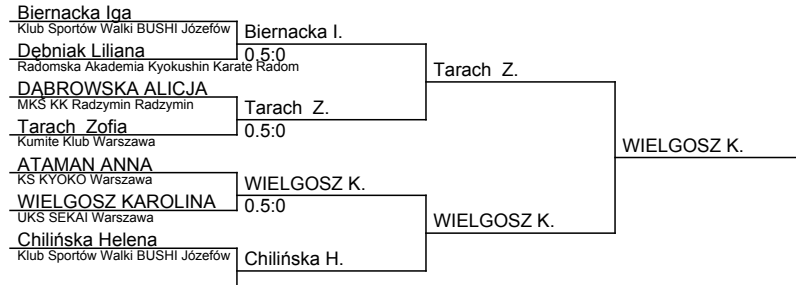

Mazowiecka Liga Karate 2013/2014 light-contact

Warszawa, 20.03.2022

kategoria: -37 kg

ilość zawodników: 7

lp.	Nazwisko	Klub
1	WIELGOSZ KAROLINA	UKS SEKAI Warszawa
2	Tarach Zofia	Kumite Klub Warszawa
5	Chilińska Helena	Klub Sportów Walki BUSHI Józefów
5	Biernacka Iga	Klub Sportów Walki BUSHI Józefów
7	Dębniak Liliana	Radomska Akademia Kyokushin Karate Radom
7	ATAMAN ANNA	KS KYOKO Warszawa