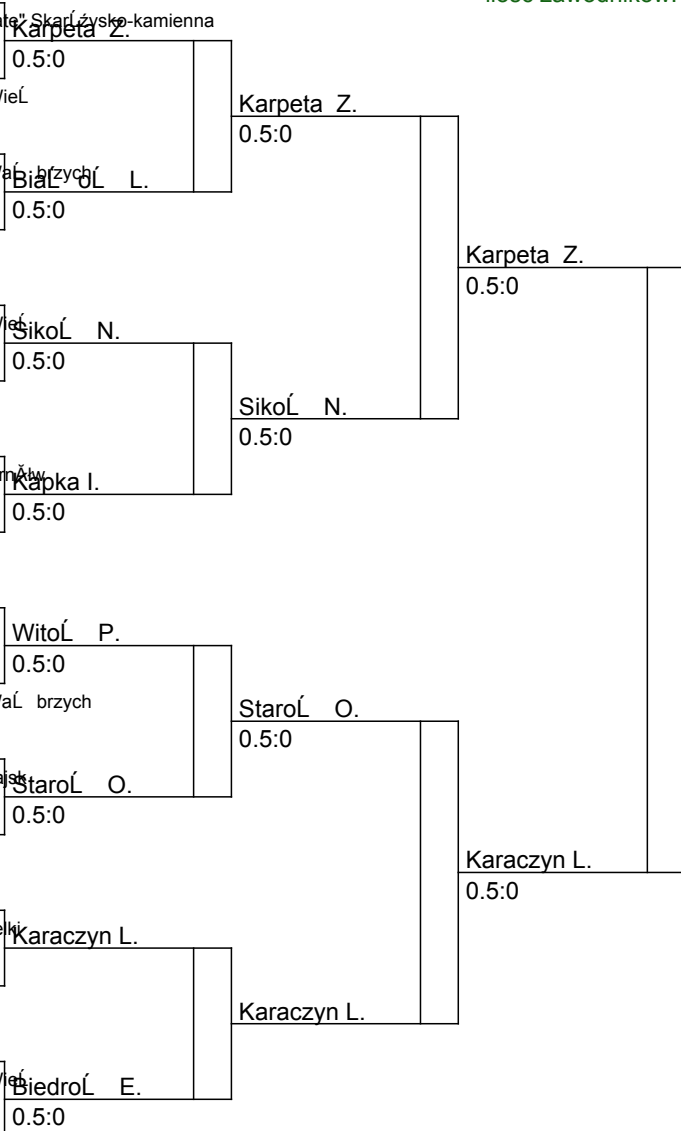

BUSHI-DO CUP 2022 kumite light kontakt 2014-2015

Starachowice, 09.04.2022

kategoria: -30 kg

ilość zawodników: 10

Karpeta Zuzanna

Skarżyski Klub Sportów Walki "Kyokushin-Karate" Skarżysko-kamienna

Chudy Magdalena

Klub Karate Shinkyokushin Stara Wieś Stara Wieś

Biały oł Lea

Uczniowski Klub Karate Shinkyokushinkai OBI Wałbrzych

Sikoł Nikola

Klub Karate Shinkyokushin Stara Wieś Stara Wieś

Kapka Iga

Tarnowski Klub Sportowy "Kyokushin" Karate Tarnobrzeg

Kucfir Julia

Akademia Karate Szydłowiec Szydłowiec

Witoł Pola

Uczniowski Klub Karate Shinkyokushinkai OBI Wałbrzych

Staroń Oliwia

Centrum Sztuk Walki i Sportu w Leżajsku Leżajsk

Karaczyn Lena

ARI KLUB KARATE KYOKUSHIN Dobrzeń Wielki

Biedroń Emilia

Klub Karate Shinkyokushin Stara Wieś Stara Wieś

lp.	Nazwisko	Klub
1	Karaczyn Lena	ARI KLUB KARATE KYOKUSHIN Dobrzeń Wielki
2	Karpeta Zuzanna	Skarżyski Klub Sportów Walki "Kyokushin-Karate"
3	Sikoł Nikola	Klub Karate Shinkyokushin Stara Wieś Stara Wieś
3	Staroń Oliwia	Centrum Sztuk Walki i Sportu w Leżajsku Leżajsk
5	Biały oł Lea	Uczniowski Klub Karate Shinkyokushinkai OBI Wałbrzych
5	Kapka Iga	Tarnowski Klub Sportowy "Kyokushin" Karate Tarnobrzeg
5	Witoł Pola	Uczniowski Klub Karate Shinkyokushinkai OBI Wałbrzych
5	Biedroń Emilia	Klub Karate Shinkyokushin Stara Wieś Stara Wieś