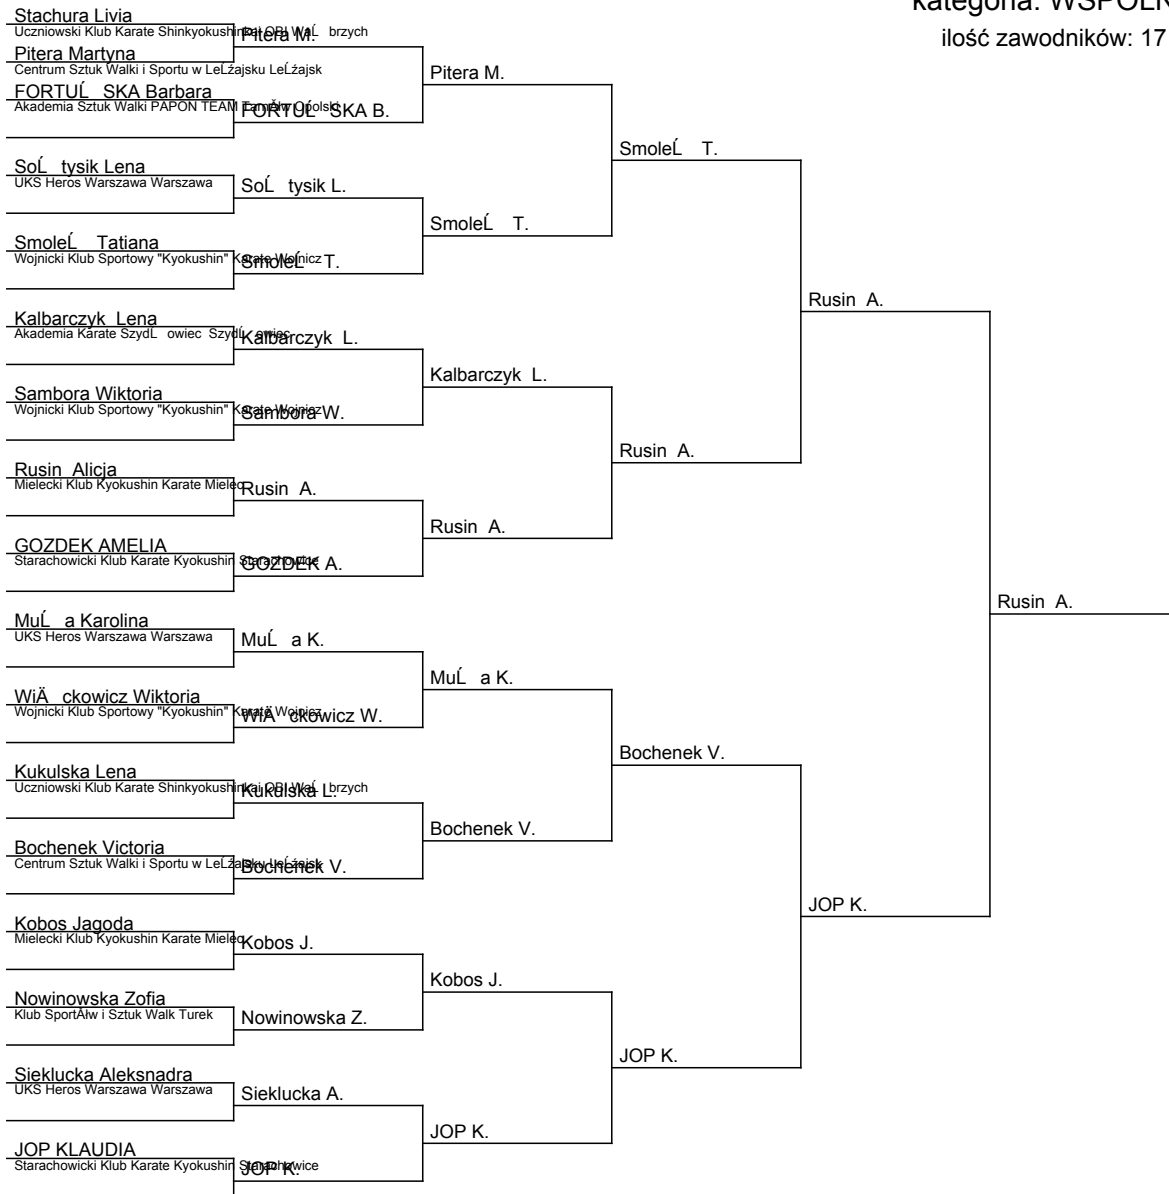

# BUSHI-DO CUP 2022 kata 2012-2013

Starachowice, 09.04.2022

kategoria: WSPÓLNA

ilość zawodników: 17

lp.	Nazwisko	Klub
1	Rusin Alicja	Mielecki Klub Kyokushin Karate Mielec
2	JOP KLAUDIA	Starachowicki Klub Karate Kyokushin Starachowice
3	Smoleń Tatiana	Wojnicki Klub Sportowy "Kyokushin" Karate Wojnicz
3	Bochenek Victoria	Centrum Sztuk Walki i Sportu w Leżajsku Leżajsk
5	Pitera Martyna	Centrum Sztuk Walki i Sportu w Leżajsku Leżajsk
5	Kalbarczyk Lena	Akademia Karate Szydł owiec Szydł owiec
5	MuŁ a Karolina	UKS Heros Warszawa Warszawa
5	Kobos Jagoda	Mielecki Klub Kyokushin Karate Mielec