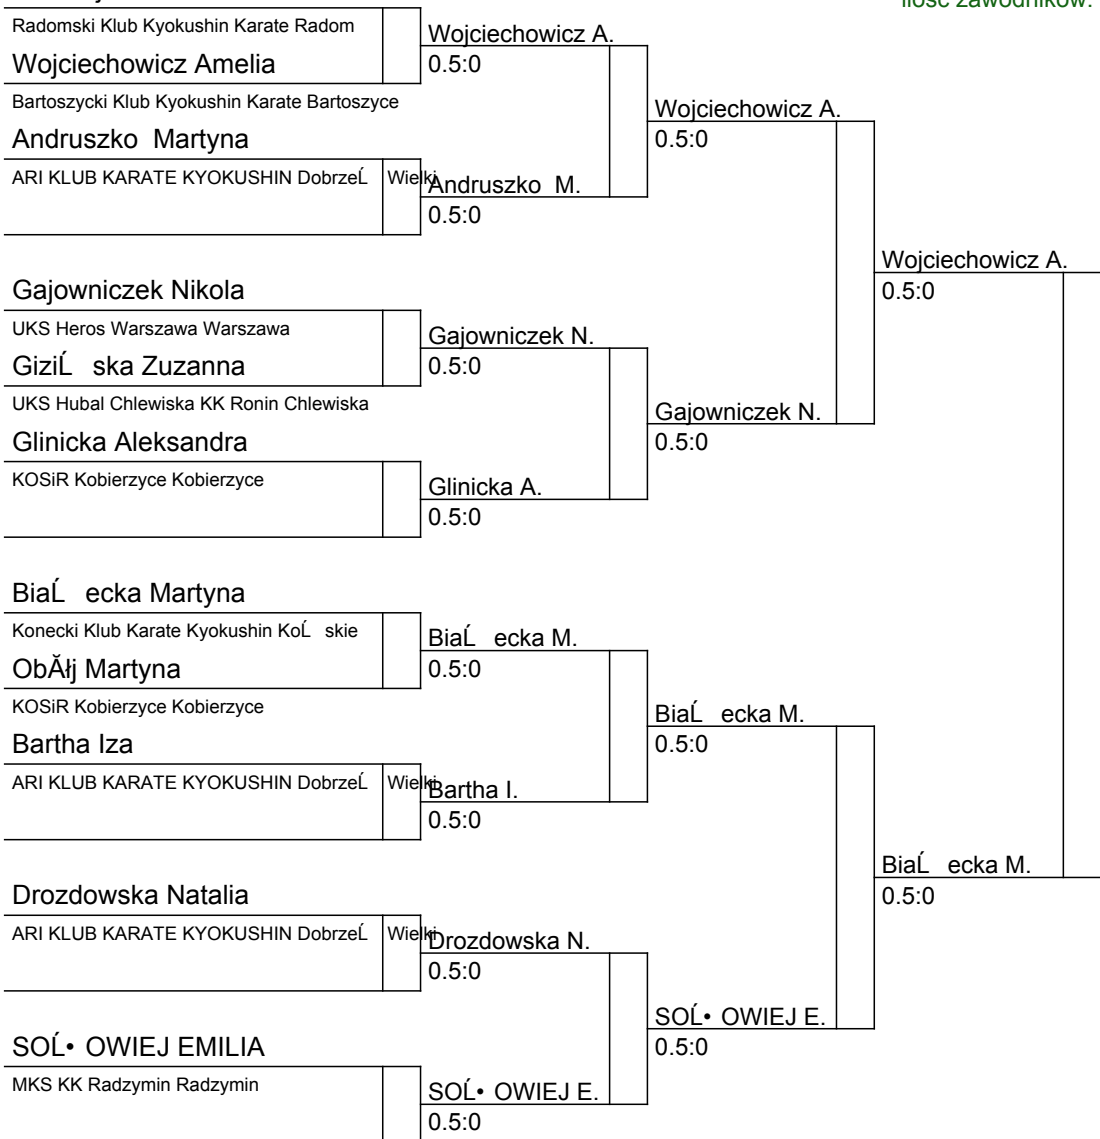

BUSHI-DO CUP 2022 kumite semi kontakt 2006-2007
Starachowice, 09.04.2022

kategoria: -60 kg
ilość zawodników: 11

Kot Maja

lp.	Nazwisko	Klub
1	Wojciechowicz Amelia	Bartoszycki Klub Kyokushin Karate Bartoszyce
2	BiaŁ ecka Martyna	Konecki Klub Karate Kyokushin KoŁ skie
3	Gajowniczek Nikola	UKS Heros Warszawa Warszawa
3	SOŁ • OWIEJ EMILIA	MKS KK Radzymin Radzymin
5	Andruszko Martyna	ARI KLUB KARATE KYOKUSHIN DobrzeŁ Wielki
5	Glinicka Aleksandra	KOSiR Kobierzyce Kobierzyce
5	Bartha Iza	ARI KLUB KARATE KYOKUSHIN DobrzeŁ Wielki
5	Drozdowska Natalia	ARI KLUB KARATE KYOKUSHIN DobrzeŁ Wielki