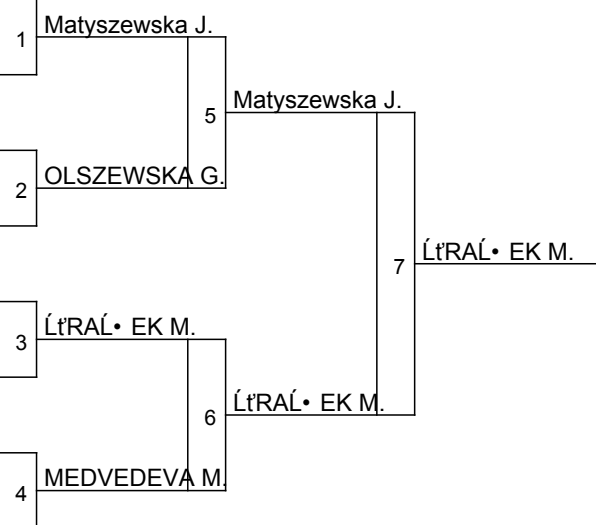

Mazowiecka Liga Karate Dzieci 2013/2014 light-contact

Warszawa, 28.05.2022

kategoria: -30 kg

ilość zawodników: 7

LITWINIENKO LENA

UKS SEKAI Warszawa

Matyszewska Joanna

Stowarzyszenie SMOK Warszawa

OLSZEWSKA GABRIELA

UKS SEKAI Warszawa

Koszał ka Marcelina

MKS KK Radzymin Radzymin

ŁtRAŁ• EK MARIA

UKS SEKAI Warszawa

BUŁ• ACH Ł• UCJA

UKS SEKAI Warszawa

MEDVEDEVA MARINA

UKS SEKAI Warszawa

lp.	Nazwisko	Klub
1	ŁtRAŁ• EK MARIA	UKS SEKAI Warszawa
2	Matyszewska Joanna	Stowarzyszenie SMOK Warszawa
3	OLSZEWSKA GABRIELA	UKS SEKAI Warszawa
3	MEDVEDEVA MARINA	UKS SEKAI Warszawa
5	LITWINIENKO LENA	UKS SEKAI Warszawa
5	Koszał ka Marcelina	MKS KK Radzymin Radzymin
5	BUŁ• ACH Ł• UCJA	UKS SEKAI Warszawa