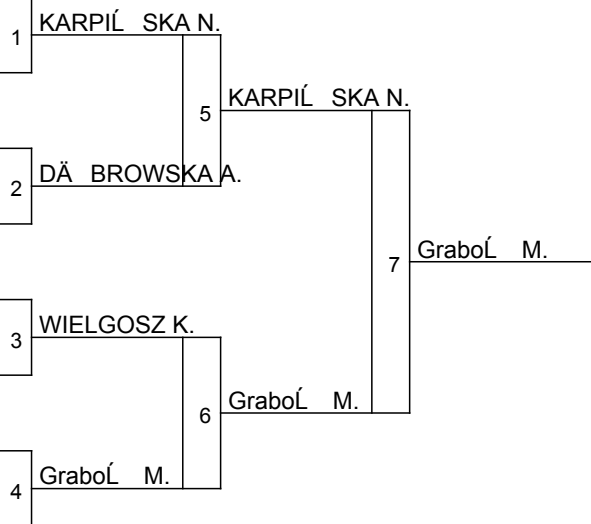

Mazowiecka Liga Karate Dzieci 2013/2014 light-contact

Warszawa, 28.05.2022

kategoria: -37 kg

ilość zawodników: 6

GRYGLEWICZ BARBARA

UKS SEKAI Warszawa

KARPIŃ SKA NINA

KS KYOKO Warszawa

DĄ BROWSKA ALICJA

MKS KK Radzymin Radzymin

ATAMAN ANNA

KS KYOKO Warszawa

WIELGOSZ KAROLINA

UKS SEKAI Warszawa

Graboń Milena

Kumite Klub Warszawa