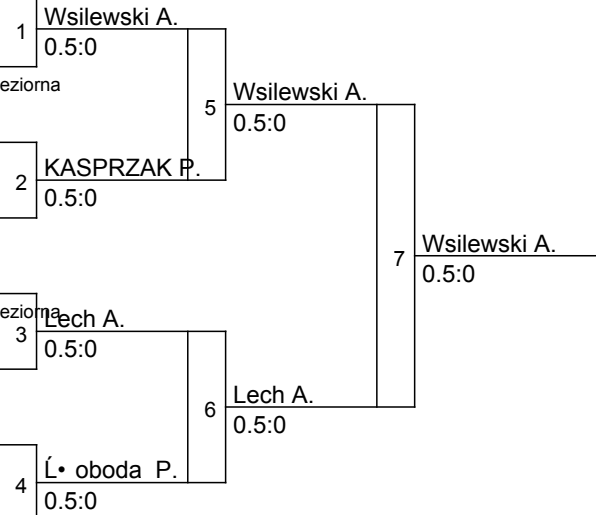

## Konstancin-Jeziorna, 20.11.2022

kategoria: -45 kg

ilość zawodników: 6

**Wsilewski Aleksander**

UKS Karate KANKU Warszawa

**Szmajdowicz Maciej**

KLub Karate Kyokushin IPPON Konstancin-Jeziorna

**KASPRZAK PIOTR**

KS KYOKO Warszawa

**Lech Aleksander**

KLub Karate Kyokushin IPPON Konstancin-Jeziorna

**Oleszkiewicz Iwo**

Klub Sportów Walki BUSHI JÄzefÄtw

**Ł• oboda Piotr**

BUSHIDO Warszawa

lp.	Nazwisko	Klub
1	Wsilewski Aleksander	UKS Karate KANKU Warszawa
2	Lech Aleksander	KLub Karate Kyokushin IPPON Konstancin-Jeziorna
3	KASPRZAK PIOTR	KS KYOKO Warszawa
3	Ł• oboda Piotr	BUSHIDO Warszawa
5	Szmajdowicz Maciej	KLub Karate Kyokushin IPPON Konstancin-Jeziorna
5	Oleszkiewicz Iwo	Klub Sportów Walki BUSHI JÄzefÄtw