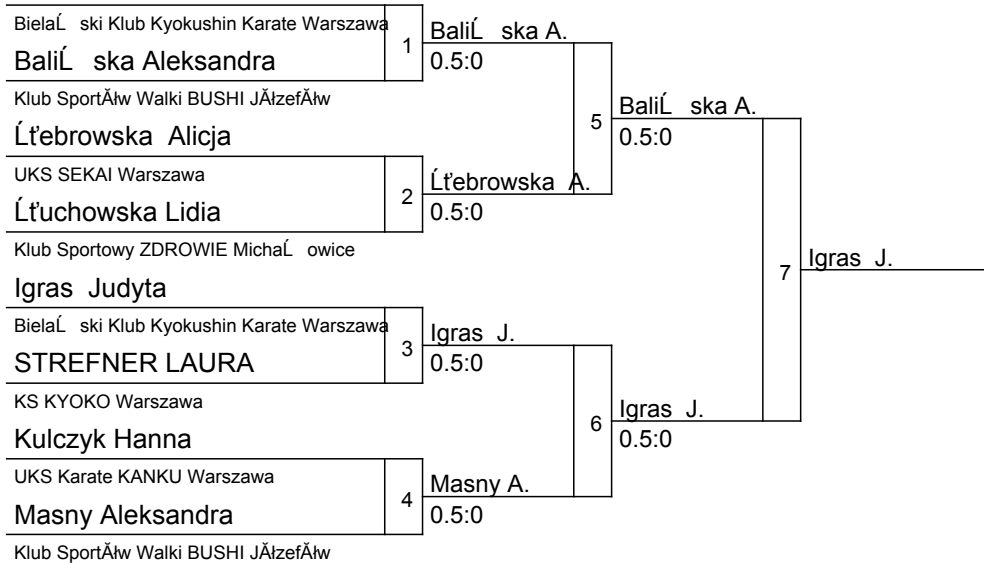

Mazowiecka Liga Karate Dzieci 2011 semi kontakt

Konstancin-Jeziorna, 20.11.2022

kategoria: -45 kg

ilość zawodników: 8

MÄ czyŁ ska Marta

lp.	Nazwisko	Klub
1	Igras Judyta	BielaŁ ski Klub Kyokushin Karate Warszawa
2	BaliŁ ska Aleksandra	Klub SportÄtw Walki BUSHI JÄtzeÄtw
3	Łtebrowska Alicja	UKS SEKAI Warszawa
3	Masny Aleksandra	Klub SportÄtw Walki BUSHI JÄtzeÄtw
5	MÄ czyŁ ska Marta	BielaŁ ski Klub Kyokushin Karate Warszawa
5	Łtuchowska Lidia	Klub Sportowy ZDROWIE MichaŁ owice
5	STREFNER LAURA	KS KYOKO Warszawa
5	Kulczyk Hanna	UKS Karate KANKU Warszawa