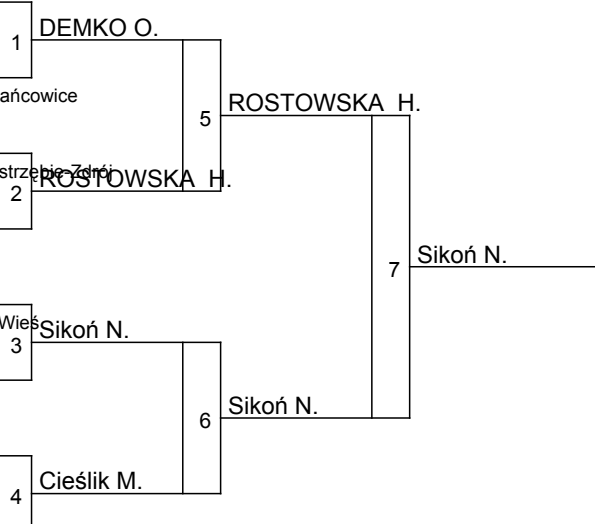

Będzin Kumite Kadeci Młodzi semi kontakt (2014-2015)

Będzin, 06.05.2023

kategoria: -25 kg

ilość zawodników: 8

DEMKO OLA

Katei Karate Kyokushin Siewierz

Caputa Klaudia

Uczniowski Klub Sportowy Karate Kasai Mazańcowice

ROSTOWSKA HANNA

Jastrzębski Klub Kyokushin Karate Kumite Jastrzębie-Zdrój

SNOPEK AMELIA

Katei Karate Kyokushin Siewierz

Sikoń Nikola

Klub Karate Shinkyokushin Stara Wieś Stara Wieś

GRABIWODA ARIANA

Katei Karate Kyokushin Siewierz

Macioł Maria

Katei Karate Kyokushin Siewierz

Cieślik Martynka

Sosnowiecki Klub Karate Sosnowiec

lp.	Nazwisko	Klub
1	Sikoń Nikola	Klub Karate Shinkyokushin Stara Wieś Stara Wieś
2	ROSTOWSKA HANNA	Jastrzębski Klub Kyokushin Karate Kumite Jastrzębie
3	DEMKO OLA	Katei Karate Kyokushin Siewierz
3	Cieślik Martynka	Sosnowiecki Klub Karate Sosnowiec
5	DEMKO OLA	Katei Karate Kyokushin Siewierz
5	SNOPEK AMELIA	Katei Karate Kyokushin Siewierz
5	GRABIWODA ARIANA	Katei Karate Kyokushin Siewierz
5	Macioł Maria	Katei Karate Kyokushin Siewierz