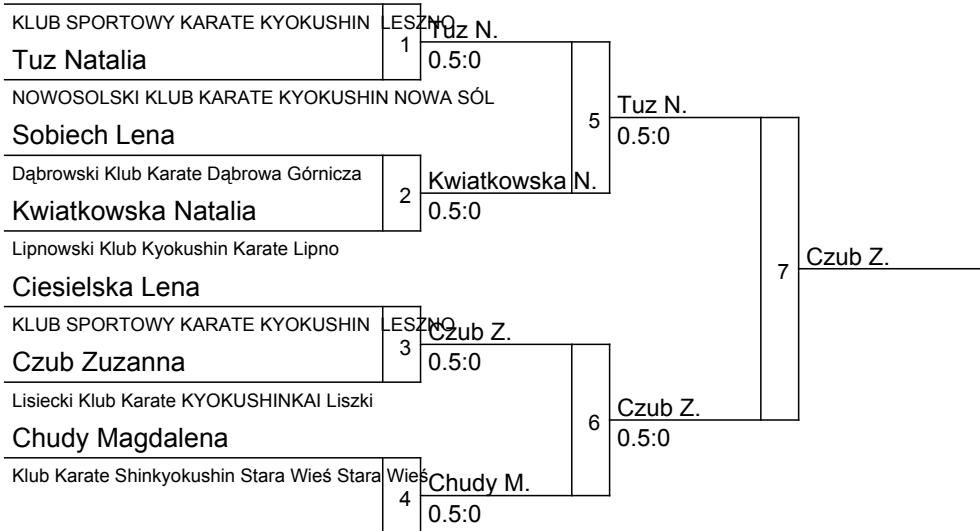

Będzin Kumite - kadeci - semi kontakt (2013-2014)

Będzin, 27.01.2024

kategoria: -35 kg

ilość zawodników: 7

Józefowska Pola

lp.	Nazwisko	Klub
1	Czub Zuzanna	Lisiecki Klub Karate KYOKUSHINKAI Liszki
2	Tuz Natalia	NOWOSOLSKI KLUB KARATE KYOKUSHIN NOWA SÓL
3	Kwiatkowska Natalia	Lipnowski Klub Kyokushin Karate Lipno
3	Chudy Magdalena	Klub Karate Shinkyokushin Stara Wieś Stara Wieś
5	Józefowska Pola	KLUB SPORTOWY KARATE KYOKUSHIN LESZNO
5	Sobiech Lena	Dąbrowski Klub Karate Dąbrowa Górnicza
5	Ciesielska Lena	KLUB SPORTOWY KARATE KYOKUSHIN LESZNO