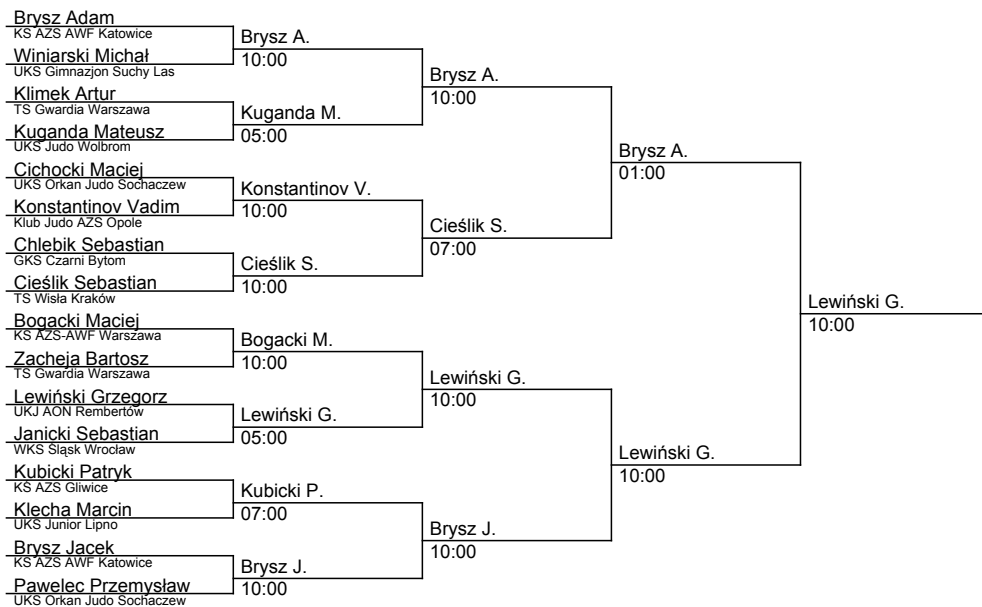

Puchar Polski Seniorek i Seniorów

Suchy Las, 10.05.2014

kategoria: -73 kg

ilość zawodników: 16

lp.	Nazwisko	Klub
1	Lewiński Grzegorz	UKJ AON Rembertów
2	Brysz Adam	KS AZS AWF Katowice
3	Kuganda Mateusz	UKS Judo Wolbrom
3	Cieślik Sebastian	TS Wisła Kraków
5	Brysz Jacek	KS AZS AWF Katowice
5	Kubicki Patryk	KŚ AZS Gliwice
7	Chlebek Sebastian	GKS Czarni Bytom
7	Janicki Sebastian	WKS Śląsk Wrocław