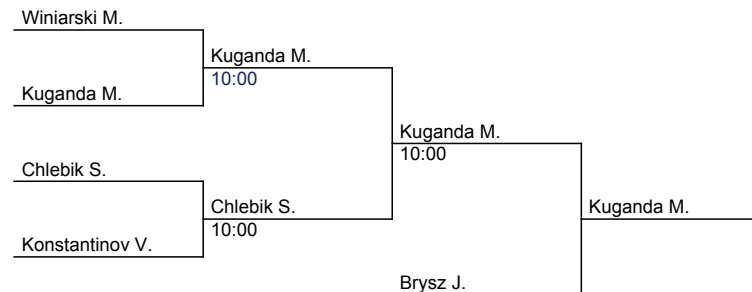

Puchar Polski Seniorek i Seniorów

Suchy Las, 10.05.2014

kategoria: -73 kg

ilość zawodników: 16

lp.	Nazwisko	Klub
1	Lewiński Grzegorz	UKJ AON Rembertów
2	Brysz Adam	KS AZS AWF Katowice
3	Kuganda Mateusz	UKS Judo Wolbrom
3	Cieślik Sebastian	TS Wisła Kraków
5	Brysz Jacek	KS AZS AWF Katowice
5	Kubicki Patryk	KŚ AZS Gliwice
7	Chlebek Sebastian	GKS Czarni Bytom
7	Janicki Sebastian	WKS Śląsk Wrocław